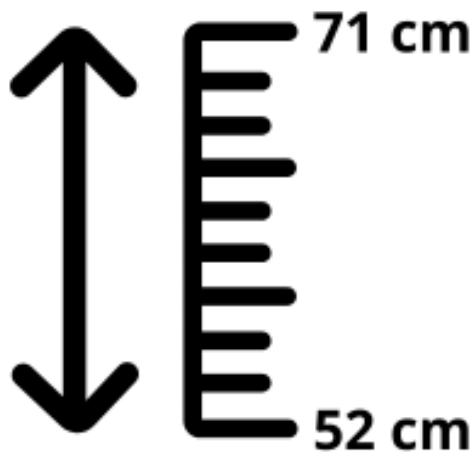


Tabouret sur roulettes - piètement chromé

Codes produits :

Référence 2313

caractéristiques du produit :

Piètement: Roulettes

Hauteur: 52 à 71 cm

Poids supporté: 130 kg

Description brève du produit :

Sur roulettes

Ce modèle sur roulette est très pratique puisqu'il permet de déplacer votre tabouret où et quand vous le souhaitez, de manière très simple et sans contraintes.

Hauteur réglable

Ce modèle de tabouret à piètement chromé sur roulettes dispose d'une hauteur réglable de 52 à 71 cm, afin de s'adapter à la morphologie et aux besoins de chaque thérapeute.

Les caractéristiques du tabouret à piètement chromé sur roulettes

- Hauteur réglable : de 52 à 71 cm avec blocage par manivelle.
- Dimensions de la sellerie :
 - Diamètre : 38,5 cm.
 - Épaisseur : 4 cm.
- Dimensions du piètement : \varnothing 50 cm.
- Vérin à gaz.
- Poids : 6 kg.
- Poids supporté : 130 kg.