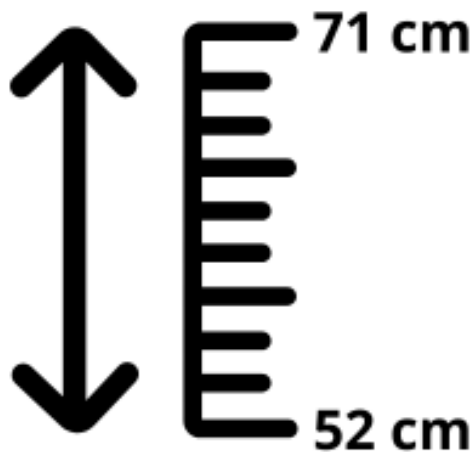

Hauteur réglable

Ce modèle de tabouret à piètement chromé sur roulettes dispose d'une hauteur réglable de 52 à 71 cm, afin de s'adapter à la morphologie et aux besoins de chaque thérapeute.

Les caractéristiques du tabouret à piètement chromé sur roulettes

- Hauteur réglable : de 52 à 71 cm avec blocage par manivelle.
- Dimensions de la sellerie :
  - Diamètre : 38,5 cm.
  - Épaisseur : 4 cm.
- Dimensions du piètement : $\varnothing$ 50 cm.
- Vérin à gaz.
- Poids : 6 kg.
- Poids supporté : 130 kg.

Modèle disponible en 16 coloris différents (sans frais supplémentaires).

Options disponibles :

- Sellerie confort
- Repose-pieds réglable
- Dossier réglable en hauteur et en profondeur.

Attributs du produit :

Coloris / Matière: Blanc, Lilas, Orange, Rouge, Bleu nuit, Vert émeraude, Vert anis, Azur, Noir, Taupe, Chocolat, Framboise, Titane, Safran, Gris, Bleu roi