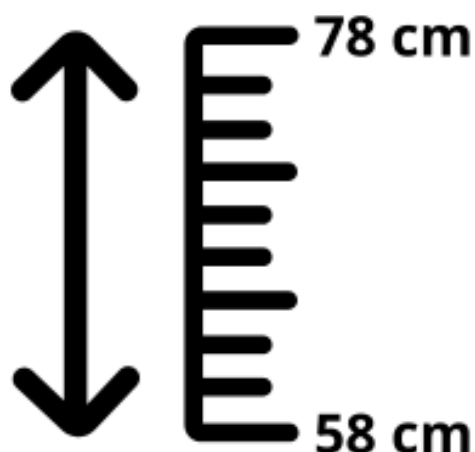

Hauteur réglable

Ce modèle de tabouret Pony Pico sur roulettes dispose d'une hauteur réglable de 58 à 78 cm, afin de s'adapter à la morphologie et aux besoins de chaque thérapeute.