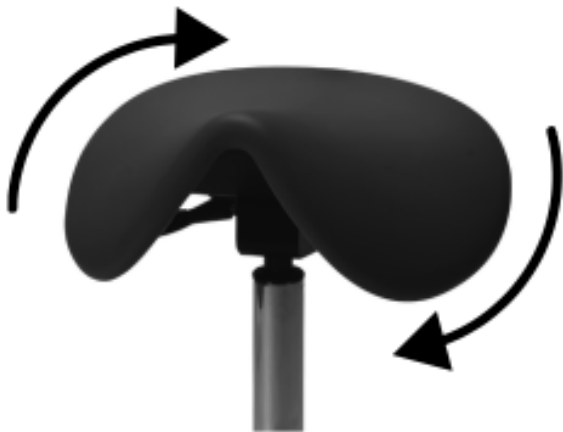

## Les équipements du tabouret Pony sur roulettes

- Piètement 5 branches chromées.
- Assise ergonomique Pony, très confortable.
- Mousse confort.
- Inclinaison : avant/arrière avec blocage par manivelle.
- Réglage manuel de la hauteur, avec blocage par manivelle.

### Selle Pony

L'assise ergonomique Pony est particulièrement confortable. Elle est optimisée pour le bien-être des thérapeutes, de par sa forme combinant la selle de vélo d'appartement et la selle de cheval.

### **Sur roulettes**

Ce modèle sur roulette est très pratique puisqu'il permet de déplacer votre tabouret où et quand vous le souhaitez, de manière très simple et sans contraintes.

### **Hauteur réglable**

Ce modèle de tabouret Pony sur roulettes dispose d'une hauteur réglable de 60 à 80 cm, afin de s'adapter à la morphologie et aux besoins de chaque thérapeute.