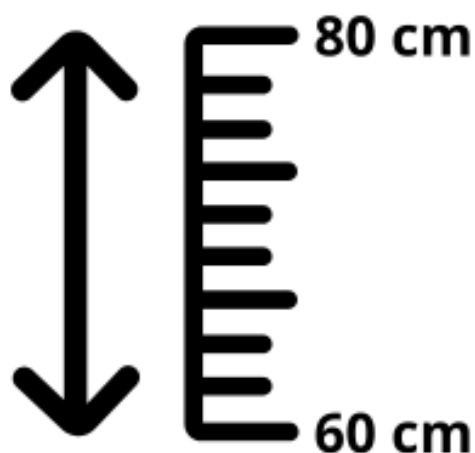

Hauteur réglable

Ce modèle de tabouret Pony sur roulettes dispose d'une hauteur réglable de 60 à 80 cm, afin de s'adapter à la morphologie et aux besoins de chaque thérapeute.