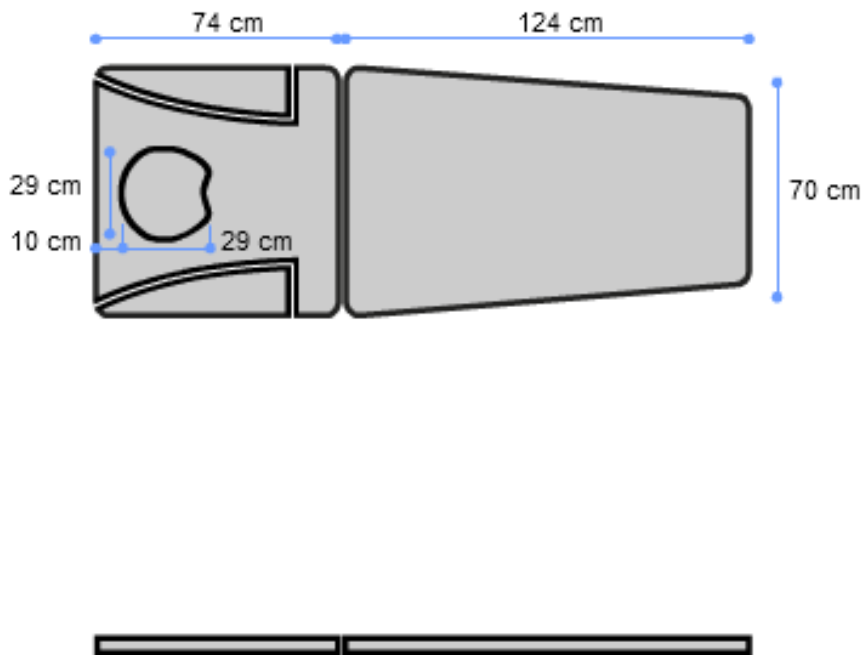

Plan Luxury 2

FIRN, concepteur et fabricant de mobilier pour la kinésithérapie depuis 1958 ...

Depuis plus de 60 ans, FIRN conçoit, fabrique et commercialise une large gamme d'équipements médicaux et paramédicaux destinée aux kinésithérapeutes, ostéopathes, médecins ... Ainsi, FIRN a développé des gammes complètes de tables de massage couvrant la totalité des besoins en kinésithérapie : tables 2, 3, 4, 6 plans, bobath, électriques ou fixes.

Maîtrisant la chaîne de la conception à la commercialisation, FIRN est le plus à même de vous proposer un service global «clé en main», en répondant au mieux à vos besoins professionnels.

Plus que du matériel, un service !

Chez FIRN, vous bénéficiez également d'un service après-vente à votre écoute, compétent et réactif.

Attributs du produit :

Coloris / Matière: Blanc, Orange, Rouge, Bleu nuit, Vert émeraude, Vert anis, Azur, Noir, Taupe, Chocolat, Framboise, Titane, Safran, Gris, Bleu roi, Violine