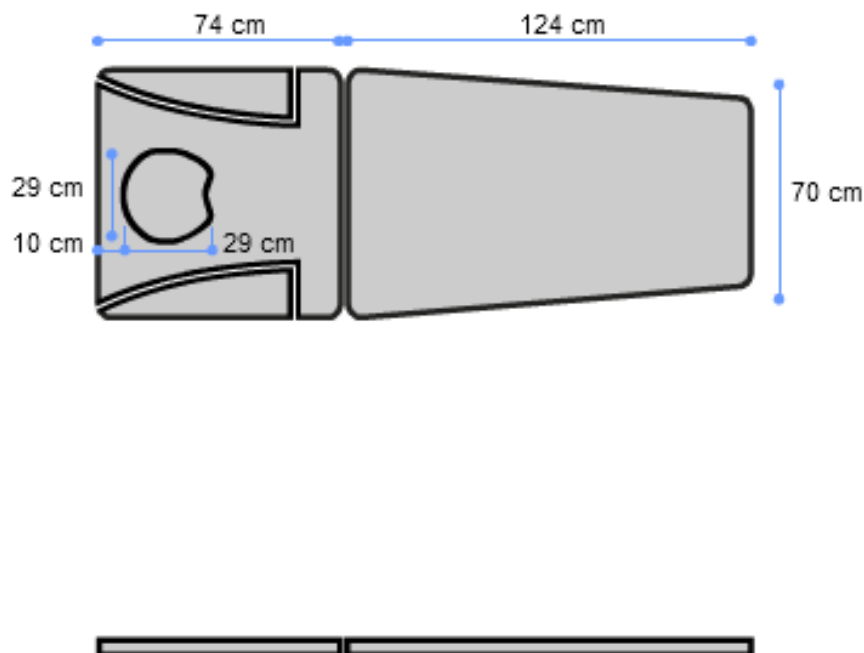

Plan Luxury 2

FIRN, concepteur et fabricant de mobilier pour la kinésithérapie depuis 1958 ...

Depuis plus de 60 ans, FIRN conçoit, fabrique et commercialise une large gamme d'équipements médicaux et paramédicaux destinée aux kinésithérapeutes, ostéopathes, médecins ... Ainsi, FIRN a développé des gammes complètes de tables de massage couvrant la totalité des besoins en kinésithérapie : tables 2, 3, 4, 6 plans, bobath, électriques ou fixes.

Maîtrisant la chaîne de la conception à la commercialisation, FIRN est le plus à même de vous proposer un service global «clé en main», en répondant au mieux à vos besoins professionnels.

Plus que du matériel, un service !

Chez FIRN, vous bénéficiez également d'un service après-vente à votre écoute, compétent et réactif.

Attributs du produit :

Coloris / Matière: Blanc, Orange, Rouge, Bleu nuit, Vert émeraude, Vert anis, Azur, Noir, Taupe, Chocolat, Framboise, Titane, Safran, Gris, Bleu roi, Violine