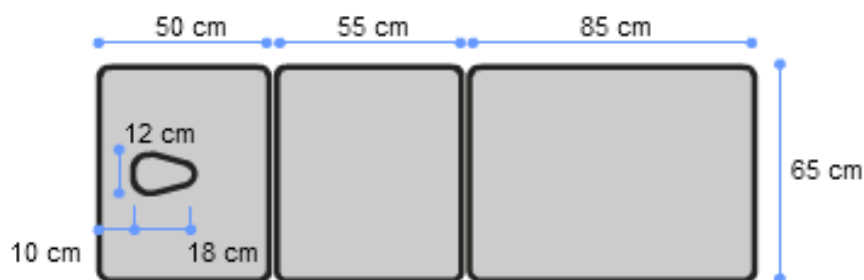

Plan Cifo 1

FIRN, concepteur et fabricant de mobilier pour la kinésithérapie depuis 1958 ...

Depuis plus de 60 ans, FIRN conçoit, fabrique et commercialise une large gamme d'équipements médicaux et paramédicaux destinée aux kinésithérapeutes, ostéopathes, médecins ... Ainsi, FIRN a développé des gammes complètes de tables de massage couvrant la totalité des besoins en kinésithérapie : tables 2, 3, 4, 6 plans, bobath, électriques ou fixes.

Maîtrisant la chaîne de la conception à la commercialisation, FIRN est le plus à même de vous proposer un service global «clé en main», en répondant au mieux à vos besoins professionnels.

Plus que du matériel, un service !

Chez FIRN, vous bénéficiez également d'un service après-vente à votre écoute, compétent et réactif.

Attributs du produit :

Coloris / Matière: Blanc, Lilas, Orange, Rouge, Bleu nuit, Vert émeraude, Vert anis, Azur, Noir, Taupe, Chocolat, Framboise, Titane, Safran, Gris, Bleu roi