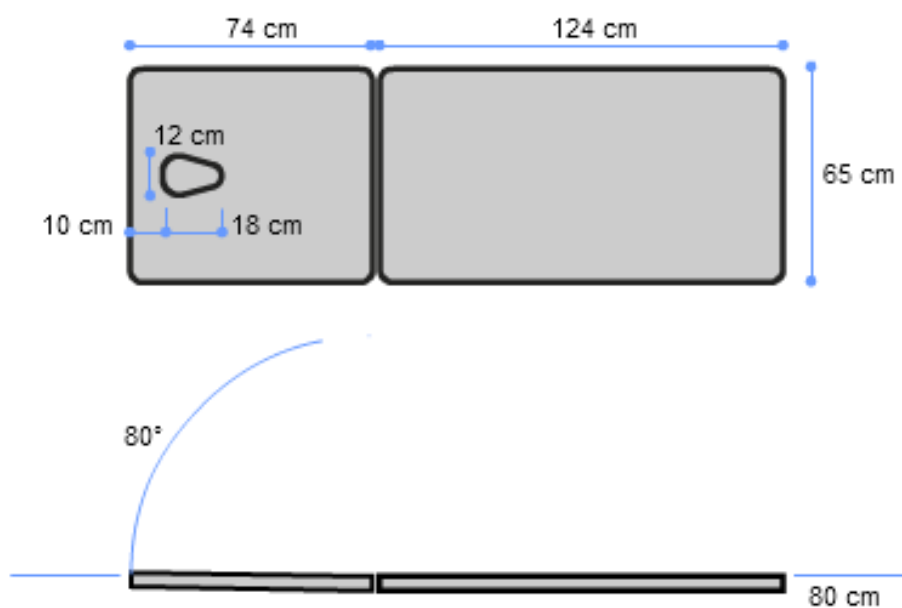

Plan Nova Duo

Attributs du produit :

Coloris / Matière: Blanc, Orange, Rouge, Bleu nuit, Vert émeraude, Vert anis, Azur, Noir, Taupe, Chocolat, Framboise, Titane, Safran, Gris, Bleu roi, Violine