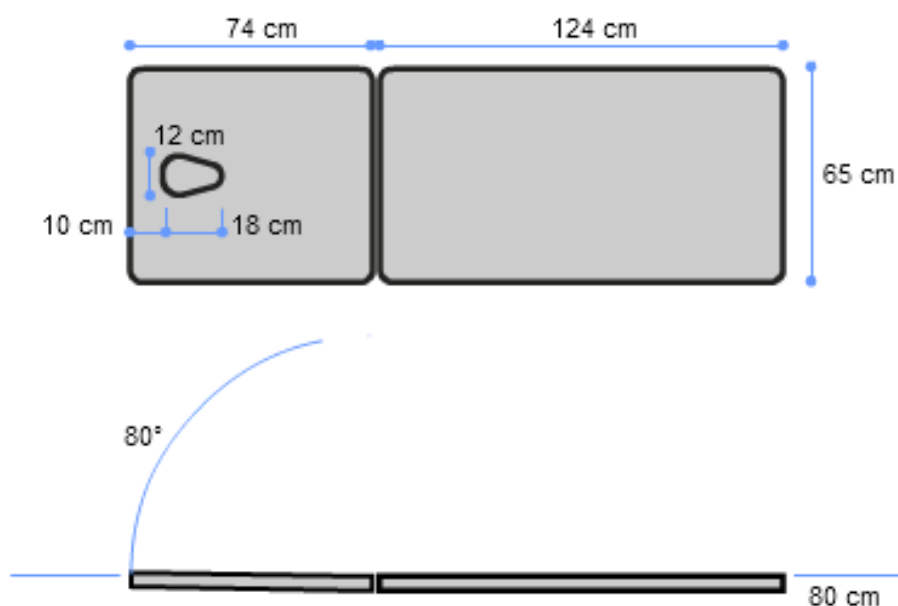


Table fixe Nova Duo

Codes produits :

Référence 210110

caractéristiques du produit :

Inclinaison: 0 à 80°
Domaines: Kinésithérapie
Domaines: Ostéopathie
Domaines: Examen
Nbre de plans: 2 plans
Dossier/Tête: Proclive
Repose-bras: Non
Pliable: Non
Longueur: 198 cm
Largeur: 65 cm
Hauteur: 80 cm
Épaisseur: 4 cm
Poids: 40 kg
Poids supporté: 200 kg
Matière: Acier
Garantie: 3 ans - châssis
Garantie: 1 an - sellerie

Plan Nova Duo

table de massage fixe Nova Duo

Les caractéristiques de la

- Table biplan très stable.
- Bâti en tube acier laqué époxy blanc.
- Dossier **proclive** réglable jusqu'à 80° assisté par vérins à gaz.
- Mousse bi-densité de série : 3 cm (densité 80 kg/m³) + 1 cm (souple 38 kg/m³).
- Ouverture faciale de série avec bouchon.
- 16 coloris de revêtement au choix.
- Dimensions : 195 x 65 x 80 cm.
- Poids : 40 kg. Poids supporté : 200 kg.
- Garantie châssis : 3 ans.
- Garantie sellerie : 1 an.