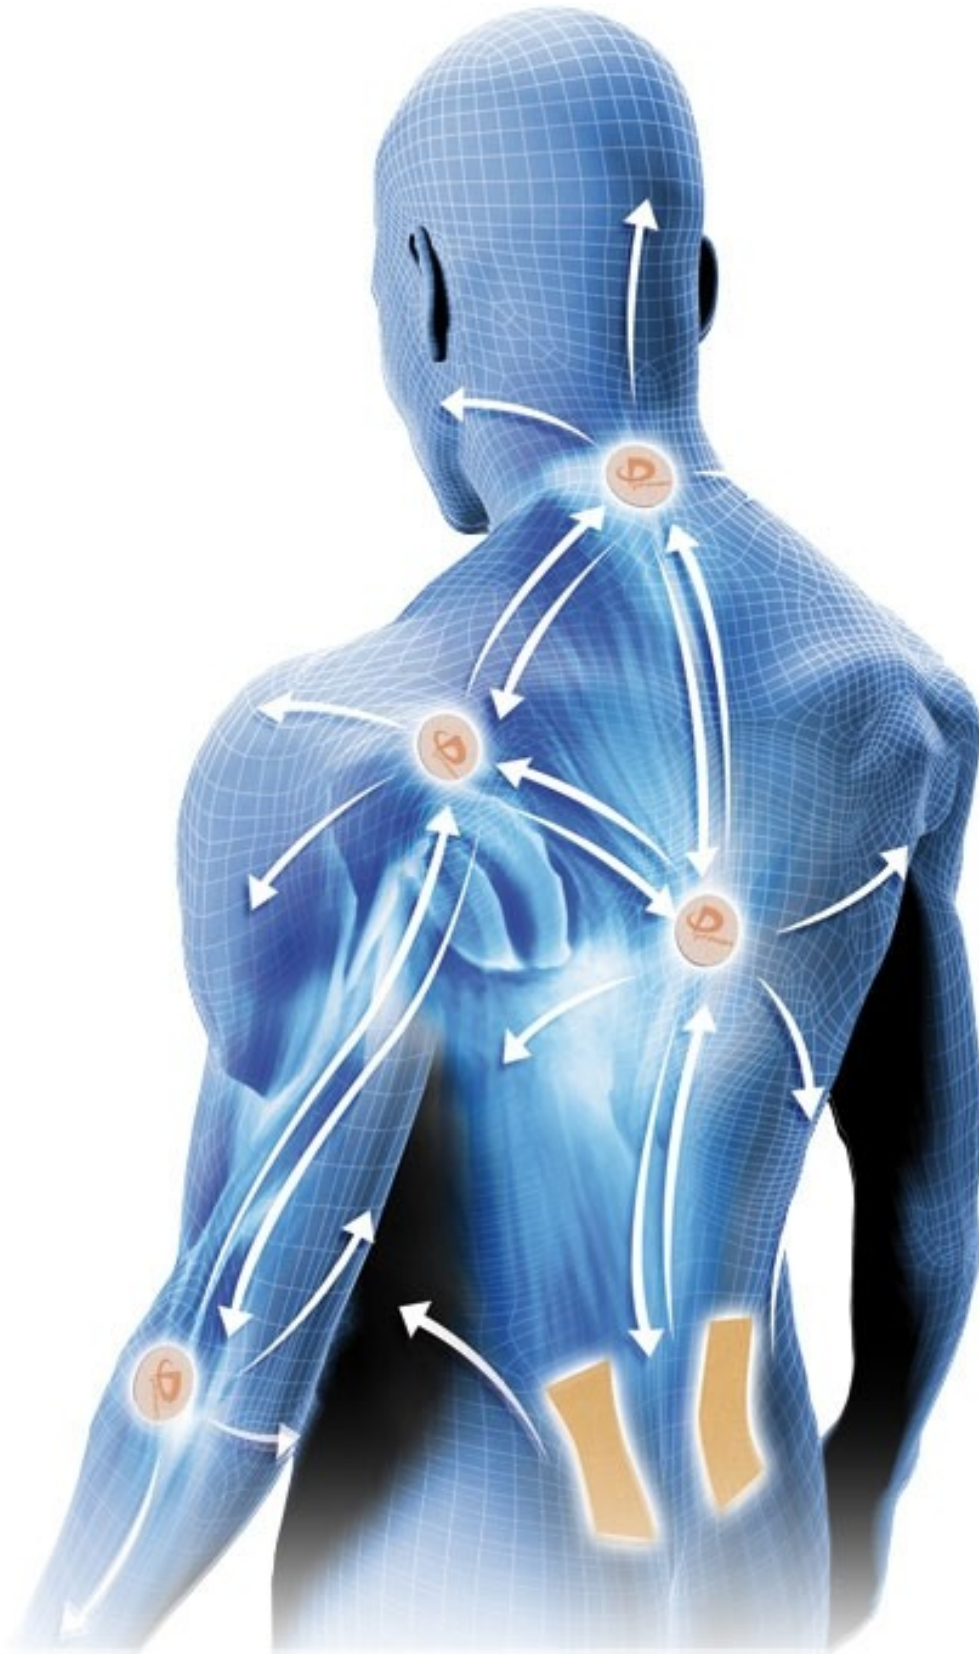

Attributs du produit :