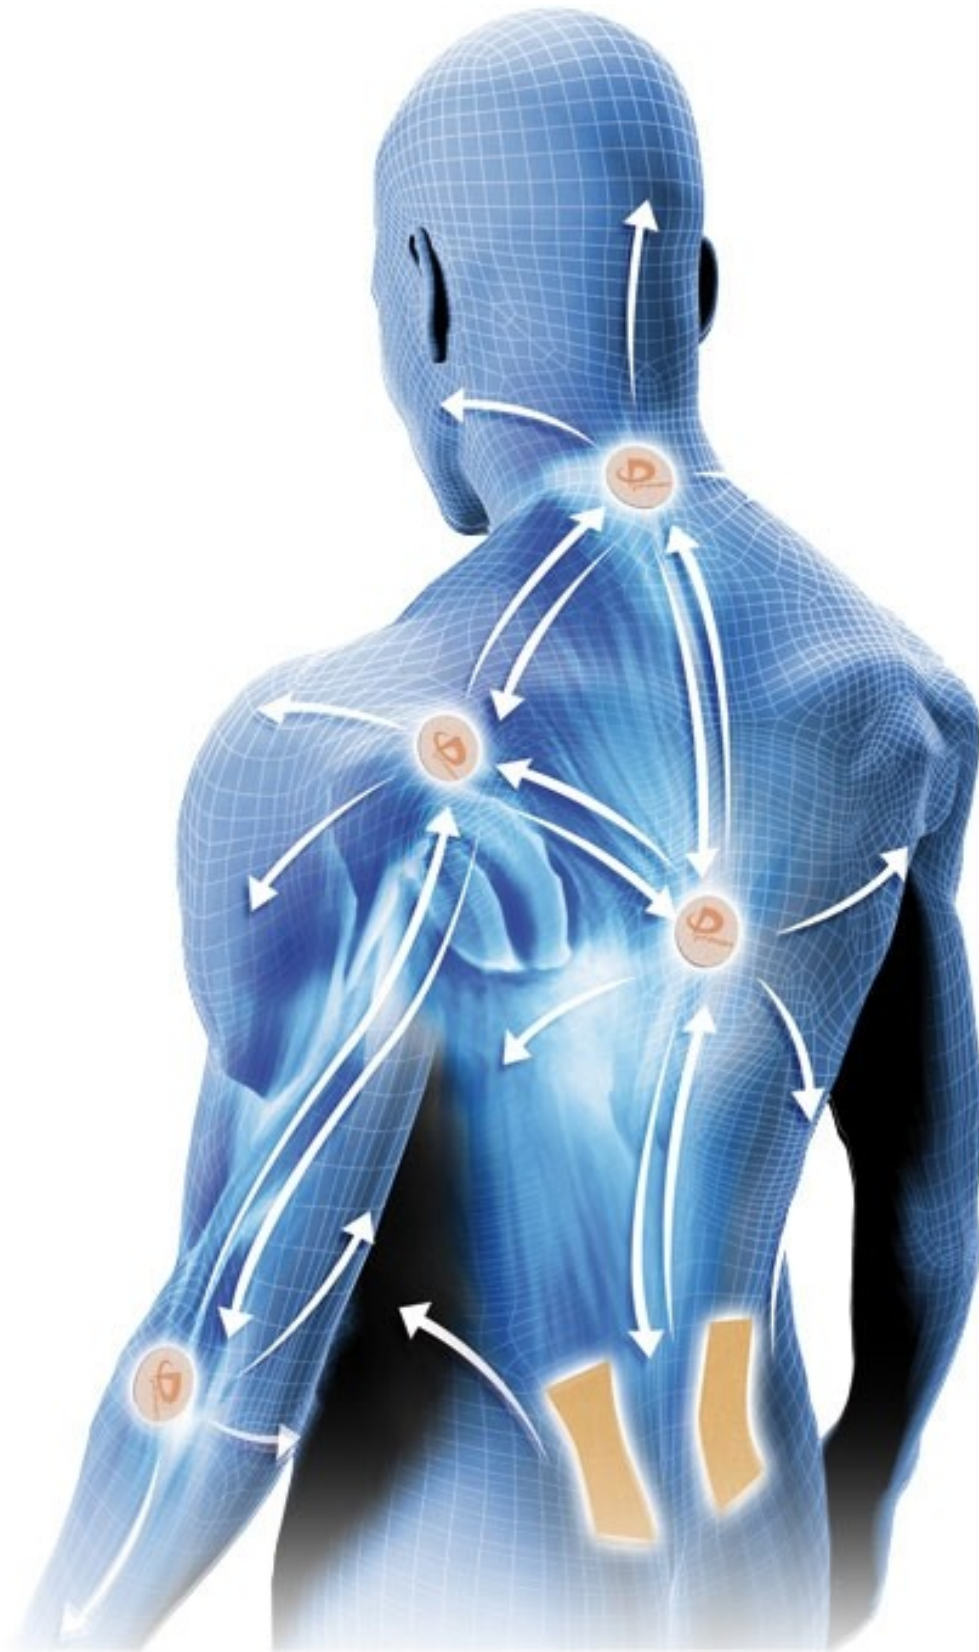

électrique qui se propage le long des neurones : c'est ce qu'on appelle l'influx nerveux. Les organes sensoriels, transmettent à leur tour des informations sur l'environnement grâce à l'influ nerveu. La vitesse des battements cardiaque est également contrôlée par des signaux électriques générés par des cellules spécialisées du coeur.

Yoshihiro HIRATA, fondateur de la marque Phiten®, a découvert qu'harmoniser ces flux de massages nerveux, peut aider notre corps à exploiter au maximum ses capacités naturelles. Ainsi depuis plus de 25 ans, les produits Phiten® sont utilisés en Asie pour la relaxation, la détente des tensions musculaires et l'optimisation des performances au quotidien.