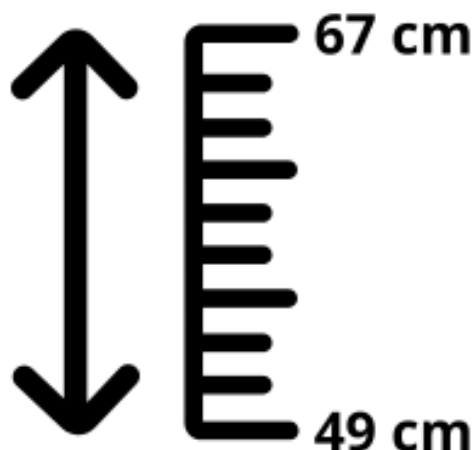

Hauteur réglable

Ce modèle de tabouret à commande au pied dispose d'une hauteur réglable de 49 à 67 cm, afin de s'adapter à la morphologie et aux besoins de chaque thérapeute.

Les caractéristiques du tabouret alu brossé luxe

- Hauteur réglable : de 49 à 67 cm avec blocage par manivelle.
- Dimensions de la selle :
  - Diamètre : 37 cm.
  - Épaisseur : 6 cm.
- Dimensions du piètement : $\varnothing$ 50 cm.
- Vérin à gaz.
- Poids : 5,5 kg.
- Poids supporté : 130 kg.

Modèle disponible en 16 coloris différents (sans frais supplémentaires).

Attributs du produit :

Coloris / Matière: Blanc, Lilas, Orange, Rouge, Bleu nuit, Vert émeraude, Vert anis, Azur, Noir, Taupe, Chocolat, Framboise, Titane, Safran, Gris, Bleu roi, Violine