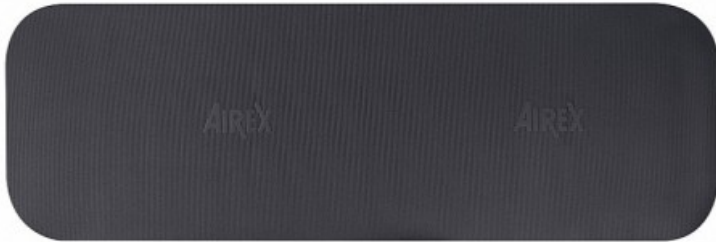

Tapis Yoga Pilates Airex

Codes produits :

Référence : 23292

**Caractéristiques du produit :**

Longueur: 190 cm

Largeur: 60 cm

Épaisseur: 8 mm

Coloris: Anthracite

Description brève du produit :

Le tapis Piloga Airex est une natte de Yoga et de Pilates, spécialement créée pour répondre aux besoins de ces pratiques. Il est souple et ferme, pour assurer un parfait soutien lors des séquences de mouvements précis.

Description du produit :

La natte Airex Yoga Pilates est spécialement créée pour répondre aux besoins des accros du Pilates et du yoga.

- souple mais aussi ferme pour assurer un parfait soutien pour les séquences précises de mouvements
- évite l'hyperextension du poignet
- assure l'amortissement pour les petits os des mains et des pieds et une prise pour la stabilité
- plus longue pour augmenter la liberté de mouvement des chorégraphies créatives

L 190 cm x l. 60 cm x épaisseur 8 mm

Coloris anthracite ou violet

Attributs du produit :

Coloris / Matière: Anthracite