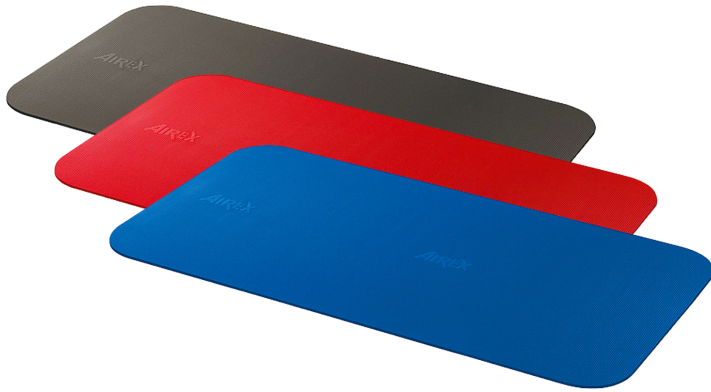

Tapis de gymnastique Corona Airex

Codes produits :

Référence 23291

caractéristiques du produit :

Longueur: 185 cm

Largeur: 100 cm

Épaisseur: 1,5 cm

Coloris: Bleu

Coloris: Rouge

Coloris: Gris

Description brève du produit :

Le tapis de gymnastique Corona 185 Airex allie confort, hygiène et durabilité. Léger, antidérapant et facile à nettoyer, il est idéal pour la rééducation et les exercices complexes, avec un traitement hygiénique Sanitized et une résistance à l'eau et à la saleté.

Description du produit :

Le **tapis de gymnastique Corona 185 Airex** est conçu pour offrir un maximum de bien-être et de protection à chaque étape de la thérapie, même lors d'exercices complexes. Très résistant, il bénéficie d'un traitement permanent Sanitized, qui assure une protection hygiénique optimale, idéal pour un usage intensif en cabinet ou à domicile.

Léger et simple à manipuler, le tapis Corona 185 Airex est également antidérapant et reste toujours parfaitement plat lors des séances. Conçu pour durer, il possède une structure à cellules fermées, empêchant l'absorption d'eau et de saleté, tout en garantissant une grande durabilité.