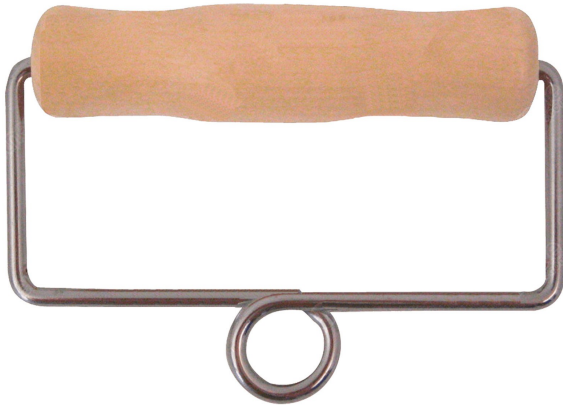

Poignée de traction 1 anneau

Codes produits :

Référence 222901

caractéristiques du produit :

Description brève du produit :

Poignée de traction en bois avec anneau conçue pour être utilisée avec une cage de pouliothérapie.

Description du produit :

La **poignée de traction 1 anneau** est un accessoire conçu pour être utilisé avec une cage de pouliothérapie. Cette poignée de traction en bois possède un anneau mécanique. Elle est compatible avec un câble de gymnastique ou une cordelette en nylon.

Attributs du produit :