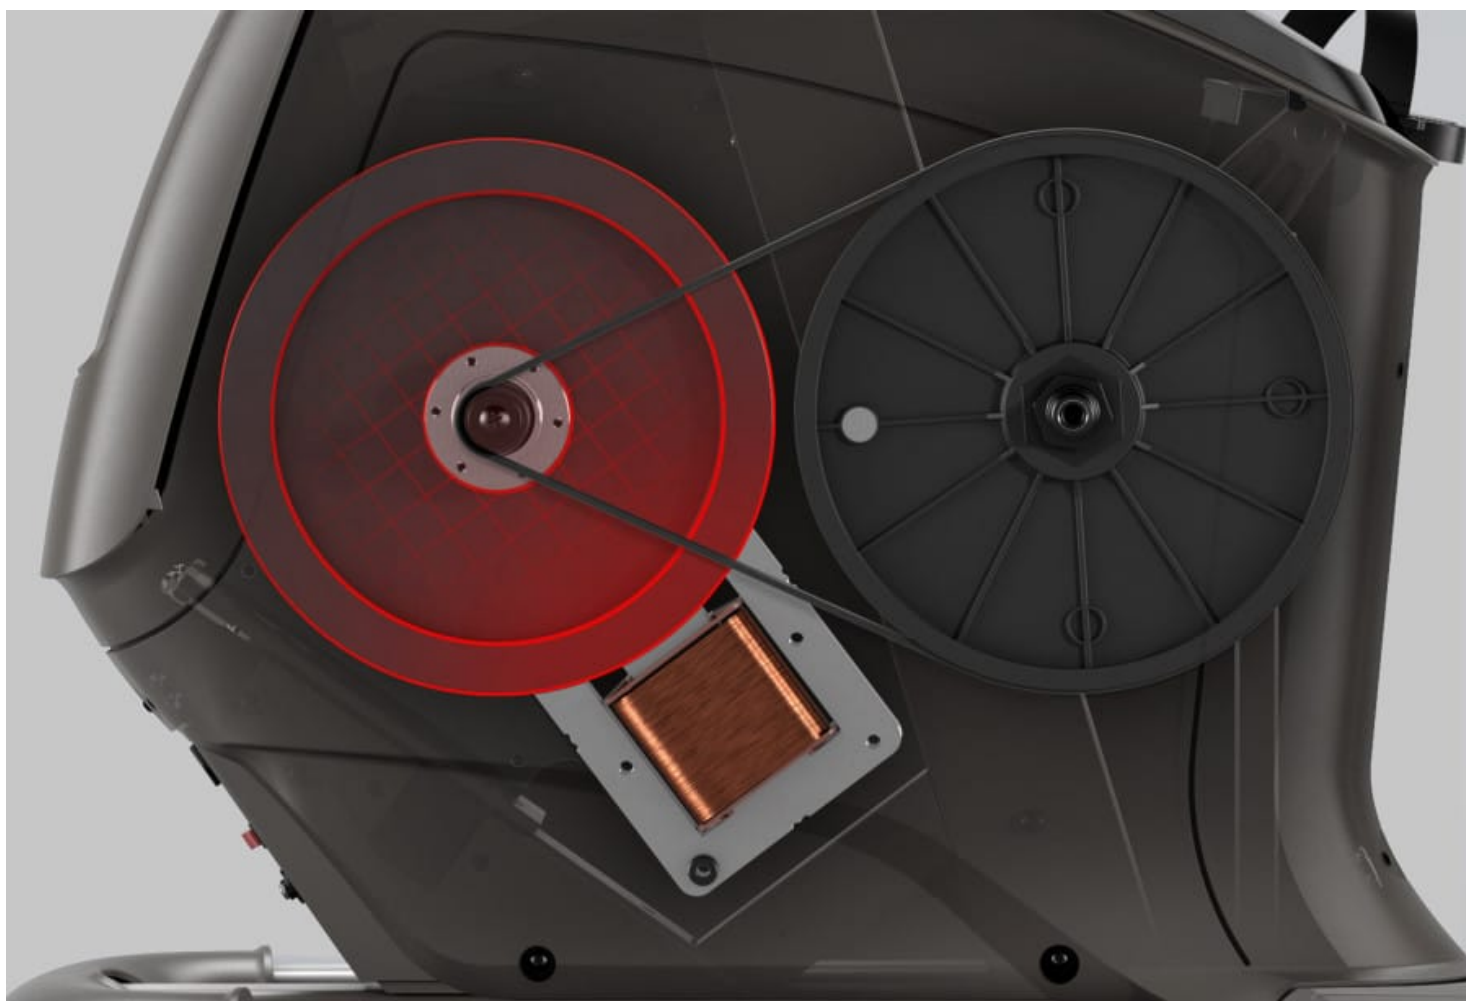

Frein à induction Exact Force

Le frein à induction Exact Force offre des changements de résistance instantanés, lisses et précis sur simple pression d'un bouton. Sans pièces mobiles, il est également plus silencieux et plus durable.

<https://youtu.be/9V2EHnQqQe8>

Les équipements de base du vélo semi-allongé R50 Matrix

- **Type de selle** : Comfort Arc avec dossier de siège en mesh inclinable.
- **Réglage de selle** : avant/arrière par levier de réglage facile.
- **Type de pédales** : pédales surdimensionnées à équilibrage automatique avec sangles réglables.
- **Espacement des pédales** : 194 mm.
- **Conception du guidon** : monté sur selle avec commutateurs de résistance et poignées-capteurs de fréquence cardiaque, poignées d'assistance avant.
- **Type de cadre** : cadre ouvert Dual Form vélo couché.

- *Option : port-bidon.*

4 consoles disponibles

[CONSOLE XR](#)

L'ESSENTIEL

La console XR est dotée d'un écran propre et lumineux qui vous permet de consulter facilement les données de votre entraînement, ce qui vous met en mesure d'atteindre et de surpasser vos objectifs.