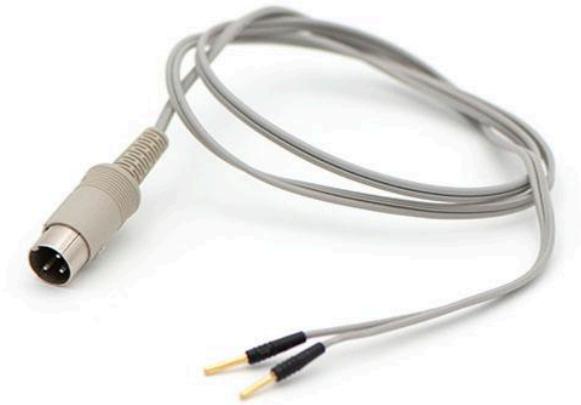

Cordon DIN mâle 3 broches / 2 fiches mâles Ø2 mm

Codes produits :

Référence 140210

caractéristiques du produit :

Description brève du produit :

Cordon fiche DIN mâle 3 broches / 2 fiches bananes mâles Ø2 mm Longueur : 100 cm.

Description du produit :

Cordon fiche DIN mâle 3 broches / 2 fiches bananes mâles Ø2 mm Longueur : 100 cm.

Attributs du produit :