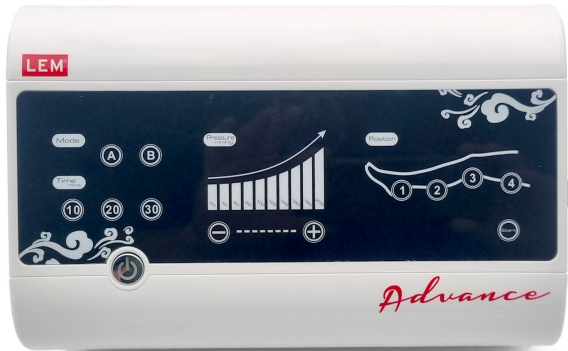

Advance 4 avec paire de bottes - appareil de pressothérapie

Codes produits :

Référence 280185

caractéristiques du produit :

Pression: 20 - 250 mmHg

Nbre de programmes: 2

Nbre de cellules: 4

Description brève du produit :

Advance 4 est un appareil de pressothérapie compact comportant 4 cellules. Il est doté de 2 programmes permettant soit de gonfler les cellules une après l'autre soit de gonfler les cellules l'une après l'autre tout en mettant une pression sur les cellules déjà gonflées

Livré avec une paire bottes.

Description du produit :

L'**Advance 4** est un **appareil de pressothérapie compact** comportant 4 cellules. Il est doté de 2 programmes permettant soit de gonfler les cellules une après l'autre soit de gonfler les cellules l'une après l'autre tout en mettant une pression sur les cellules déjà gonflées.

Système de pressothérapie séquentielle, spécifiquement conçu pour le drainage lymphatique.

Pression réglable

de 20 à 250 mmHg

2 modes de compression

Gonflement des cellules l'une après l'autre ou avec une pression sur les cellules déjà gonflées