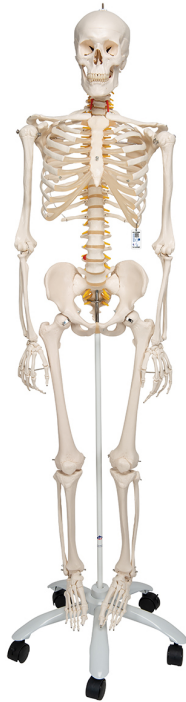

Squelette flexible Hugo

Codes produits :

Référence 269352

caractéristiques du produit :

Hauteur: 176,5 cm

Poids: 9,2 kg

Description brève du produit :

Le squelette flexible Hugo est une reproduction haut de gamme d'un squelette adulte masculin, sur pied métallique, avec 5 roulettes. Sa colonne vertébrale peut imiter n'importe quel mouvement humain.

Description du produit :

Le **squelette flexible Hugo** est une **reproduction haut de gamme d'un squelette adulte masculin**, sur pied métallique, avec 5 roulettes. Sa colonne vertébrale peut en plus imiter n'importe quel mouvement humain. Une fois courbé, Hugo garde sa position, ce qui permet de montrer clairement les bonnes et mauvaises postures et les déformations pathologiques. Tous les mouvements du crâne peuvent être montrés grâce aux articulations de la tête. Les nerfs spinaux et les artères vertébrales sortants sont également représentés sur ce squelette, de même qu'une hernie discale dorsolatérale entre la 3ème et la 4ème lombaire.

Les avantages du squelette Hugo

- Un moulage "naturel" de premier choix en taille naturelle
- Fabriqué en plastique durable et incassable
- **Crâne monté en 3 parties** avec dents insérées individuellement
- Poids approximativement réaliste des 200 os environ
- **Membres facilement amovibles**
- Sur pied métallique stable à 5 roulettes (peint en blanc)
- Rapport qualité/prix unique
- Montage final fait à la main