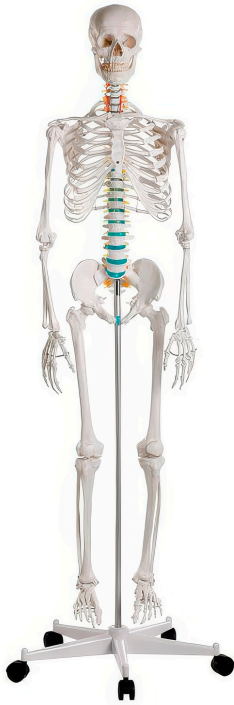

Squelette Standard Oscar

Codes produits :

Référence 269350

caractéristiques du produit :

Hauteur: 170 cm

Poids: 7,6 kg

Description brève du produit :

Le squelette Standard Oscar est une reproduction haut de gamme d'un squelette adulte masculin. Les caractéristiques techniques d'Oscar en font le meilleur choix en matière de squelettes.

Description du produit :

Le **squelette Standard Oscar** est une **reproduction haut de gamme d'un squelette adulte masculin**. Fabriqué en robustes, le squelette est moulé selon un véritable squelette humain, et garantit une longue durée de vie, même en cas d'utilisation intensive. Des détails anatomiques tels que les fissures, les trous et les excroissances sont reproduits avec exactitude.

Le meilleur choix en matière de squelette

Les caractéristiques techniques d'Oscar en font le meilleur choix en matière de squelettes.

- Excellent rapport prix-performance
- Assemblage final à la main effectué en Allemagne
- Fabrication manuelle, à base du plastique robuste et incassable
- Taille et poids naturel
- Crâne, bras et jambes amovibles
- Crâne en 3 parties
- Les joints peuvent être retirés et attachés vite et facilement grâce au système de fermeture rapide
- Les omoplates, planches et genoux ont des connexions flexibles, qui permettent le mouvement naturel de joints du corps
- Squelette anatomiquement correct est complet, il montre tous les structures et formes importantes
- Support à roulettes à cinq branches, robuste et détachable
- La colonne vertébrale de squelette montre les nerfs spinaux, l'artère vertébrale et une hernie discale dorso-latérale