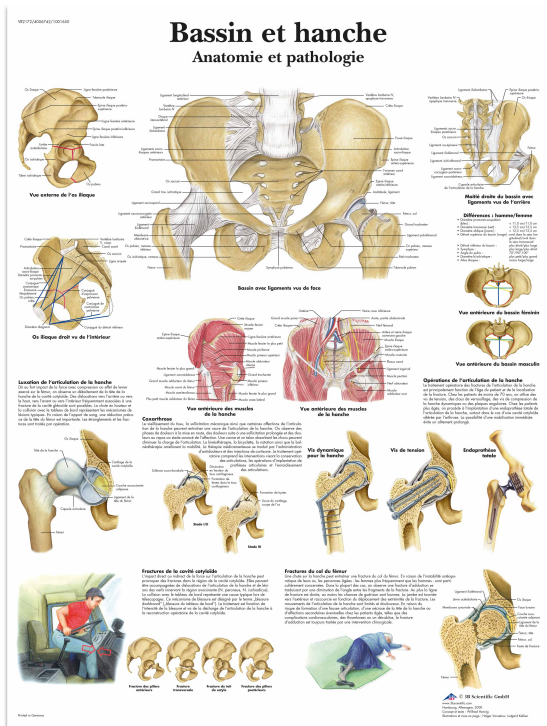

Planche anatomique - Bassin et hanche

Codes produits :

Référence 269218

caractéristiques du produit :

Longueur: 68 cm

Largeur: 50 cm

Description brève du produit :

Cette planche anatomique du bassin et de la hanche est une aide indispensable à l'éducation du patient et à la démonstration.

Description du produit :

Cette **planche anatomique du bassin et de la hanche** est une aide indispensable l'éducation du patient et à la démonstration de par son format compact et pratique, sa couleur brillante, sa construction robuste, entièrement plastifiée et son contenu scientifique exact.