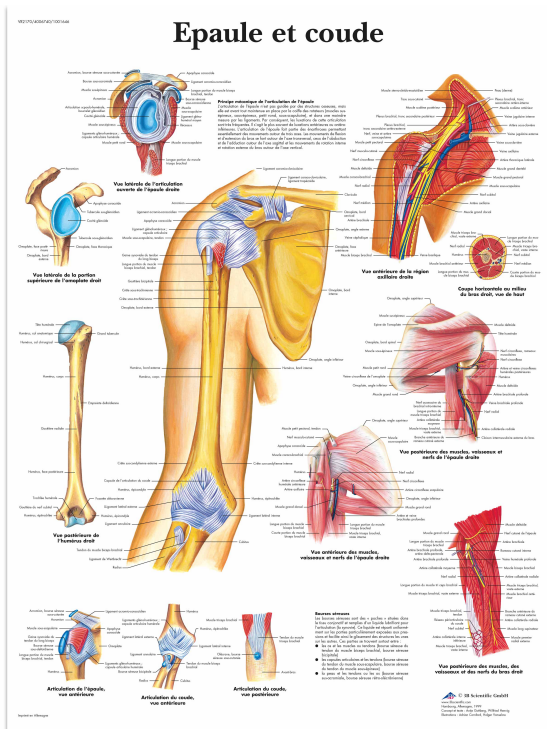

Planche anatomique - Epaule et Coude

Codes produits :

Référence 269216

caractéristiques du produit :

Longueur: 68 cm

Largeur: 50 cm

Description brève du produit :

Cette planche anatomique de l'épaule et du coude est une aide indispensable à l'éducation du patient et à la démonstration.

Description du produit :

Cette **planche anatomique de l'épaule et du coude** est une aide indispensable à l'éducation du patient et à la démonstration de par son format compact et pratique, sa couleur brillante, sa construction robuste, entièrement plastifiée et son contenu scientifique exact.