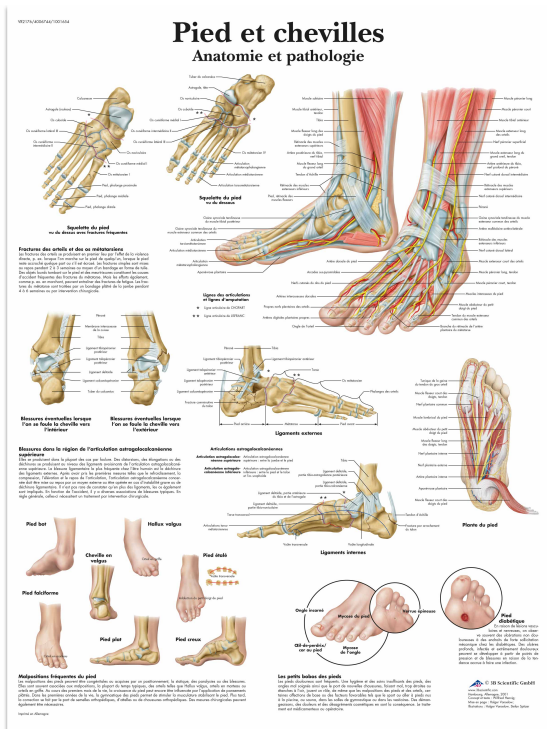

Planche anatomique - Pied et Cheville

Codes produits :

Référence 269215

caractéristiques du produit :

Longueur: 68 cm

Largeur: 50 cm

Description brève du produit :

Cette planche anatomique du pied et de la cheville est une aide indispensable à l'éducation du patient et à la démonstration.

Description du produit :

Cette **planche anatomique du pied et de la cheville** est une aide indispensable l'éducation du patient et à la démonstration de par son format compact et pratique, sa couleur brillante, sa construction robuste, entièrement plastifiée et son contenu scientifique exact.