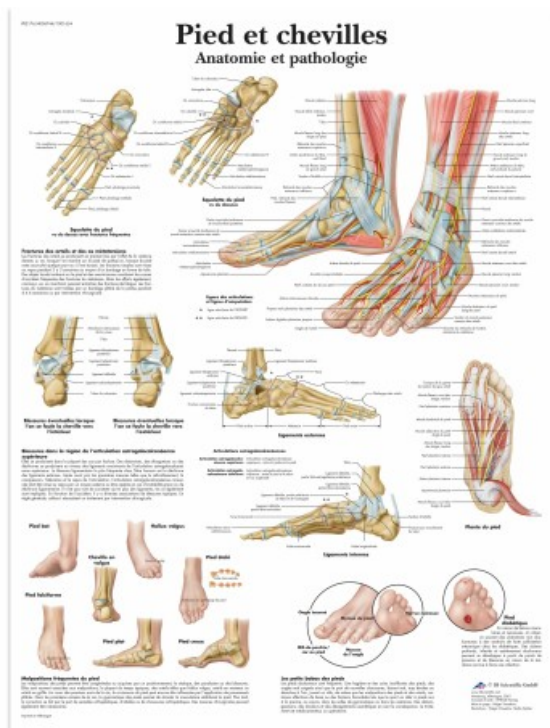

Planche anatomique - Pied et Cheville

Codes produits :

Référence : 269215

Caractéristiques du produit :

Longueur: 68 cm

Largeur: 50 cm

Description brève du produit :

Cette planche anatomique du pied et de la cheville est une aide indispensable à l'éducation du patient et à la démonstration.

Description du produit :

Cette **planche anatomique du pied et de la cheville** est une aide indispensable l'éducation du patient et à la démonstration de par son format compact et pratique, sa couleur brillante, sa construction robuste, entièrement plastifiée et son contenu scientifique exact.