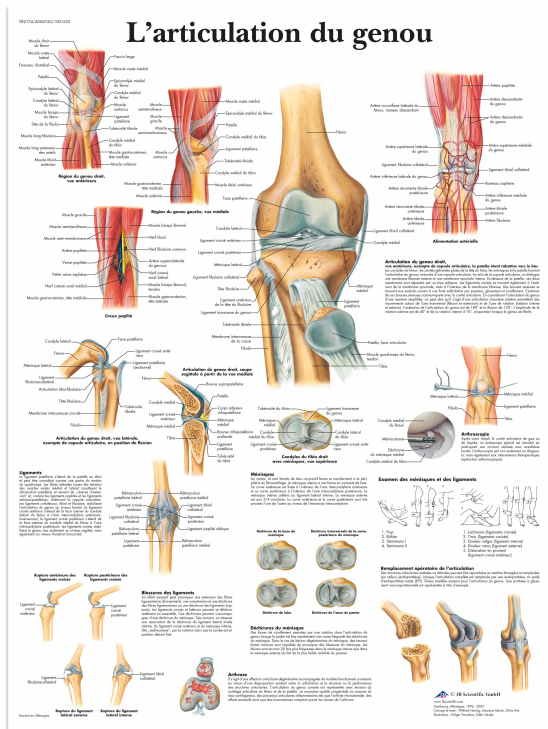

Planche anatomique - Genou

Codes produits :

Référence 269208

caractéristiques du produit :

Longueur: 68 cm

Largeur: 50 cm

Description brève du produit :

Cette planche anatomique du genou est une aide indispensable à l'éducation du patient et à la démonstration.

Description du produit :

Cette **planche anatomique du genou** est une aide indispensable à l'éducation du patient et à la démonstration de par son format compact et pratique, sa couleur brillante, sa construction robuste, entièrement plastifiée et son contenu scientifique exact.