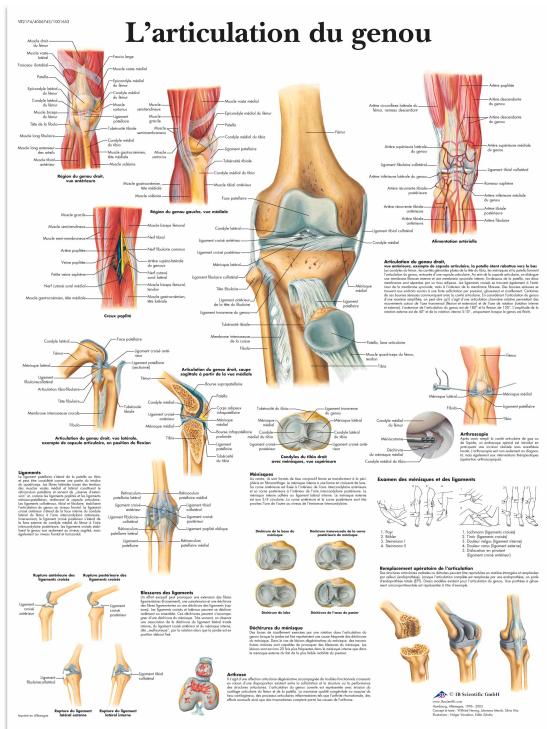

Planche anatomique - Genou

Codes produits :

Référence 269208

caractéristiques du produit :

Longueur: 68 cm

Largeur: 50 cm

Description brève du produit :

Cette planche anatomique du genou est une aide indispensable à l'éducation du patient et à la démonstration.

Description du produit :

Cette **planche anatomique du genou** est une aide indispensable à l'éducation du patient et à la démonstration de par son format compact et pratique, sa couleur brillante, sa construction robuste, entièrement plastifiée et son contenu scientifique exact.