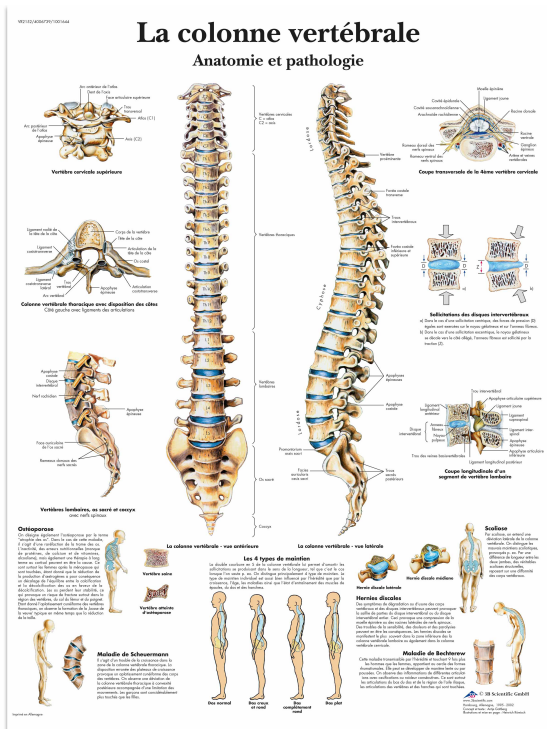

## Planche anatomique - Colonne vertébrale

Codes produits :

Référence 269204

caractéristiques du produit :

Longueur: 68 cm

Largeur: 50 cm

### Description brève du produit :

Cette planche anatomique de la colonne vertébrale est une aide indispensable à l'éducation du patient et à la démonstration.

### Description du produit :

Cette **planche anatomique de la colonne vertébrale** est une aide indispensable l'éducation du patient et à la démonstration de par son format compact et pratique, sa couleur brillante, sa construction robuste, entièrement plastifiée et son contenu scientifique exact.