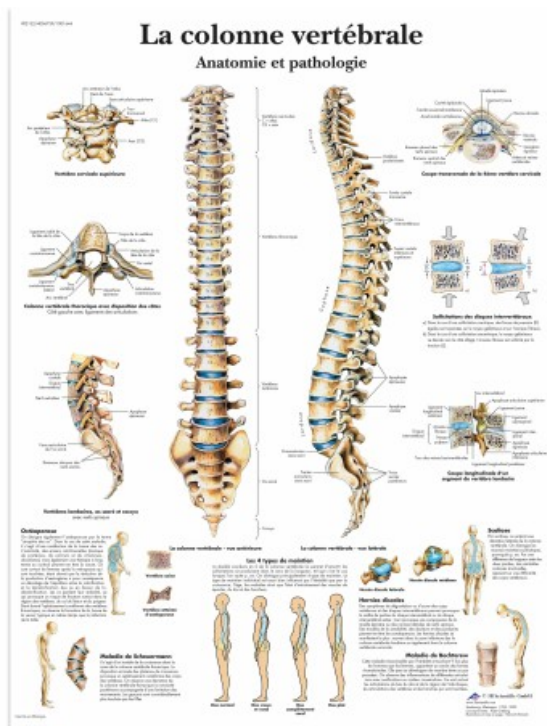

Planche anatomique - Colonne vertébrale

Codes produits :

Référence : 269204

Caractéristiques du produit :

Longueur: 68 cm

Largeur: 50 cm

Description brève du produit :

Cette planche anatomique de la colonne vertébrale est une aide indispensable à l'éducation du patient et à la démonstration.

Description du produit :

Cette **planche anatomique de la colonne vertébrale** est une aide indispensable l'éducation du patient et à la démonstration de par son format compact et pratique, sa couleur brillante, sa construction robuste, entièrement plastifiée et son contenu scientifique exact.