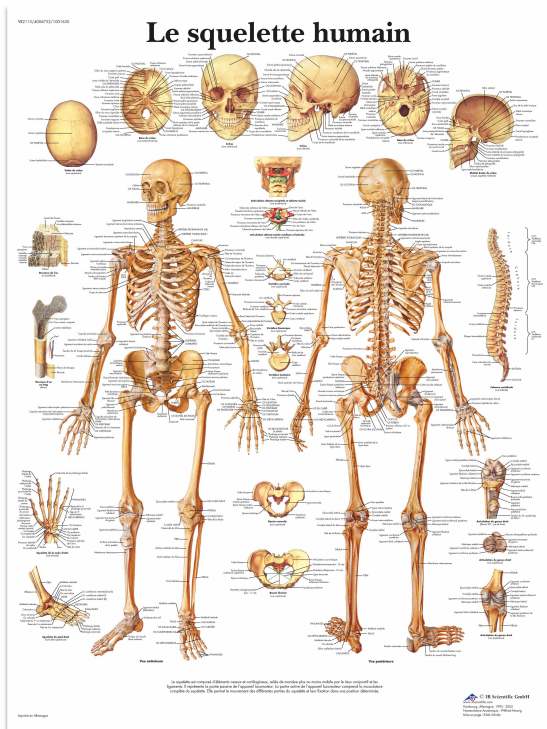

## Planche anatomique - Squelette humain

**Codes produits :**

Référence 269203

**caractéristiques du produit :**

Longueur: 68 cm

Largeur: 50 cm

### **Description brève du produit :**

Cette planche anatomique du squelette humain est une aide indispensable à l'éducation du patient et à la démonstration.

### **Description du produit :**

Cette **planche anatomique du squelette humain** est une aide indispensable l'éducation du patient et à la démonstration de par son format compact et pratique, sa couleur brillante, sa construction robuste, entièrement plastifiée et son contenu scientifique exact.