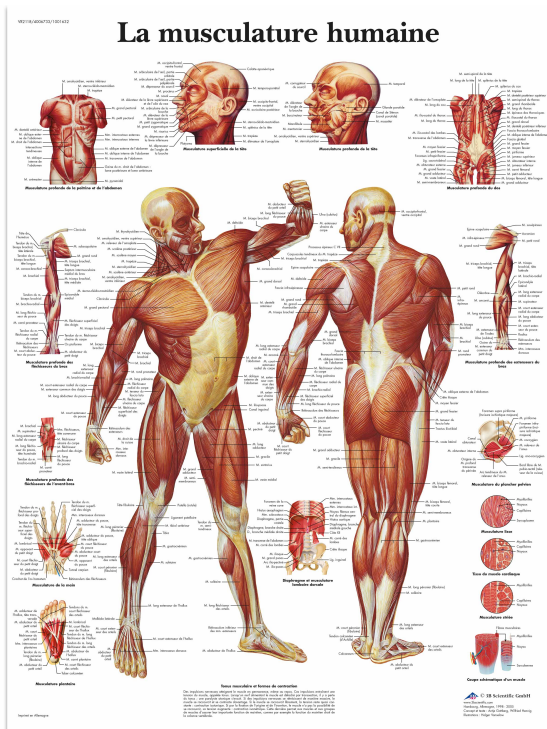

## Planche anatomique - Musculature humaine

### caractéristiques du produit :

Longueur: 67 cm

Largeur: 50 cm

### Description brève du produit :

Cette planche anatomique de la musculature humaine est une aide indispensable à l'éducation du patient et à la démonstration.

### Description du produit :

Cette **planche anatomique de la musculature humaine** est une aide indispensable l'éducation du patient et à la démonstration de par son format compact et pratique, sa couleur brillante, sa construction robuste, entièrement plastifiée et son contenu scientifique exact.