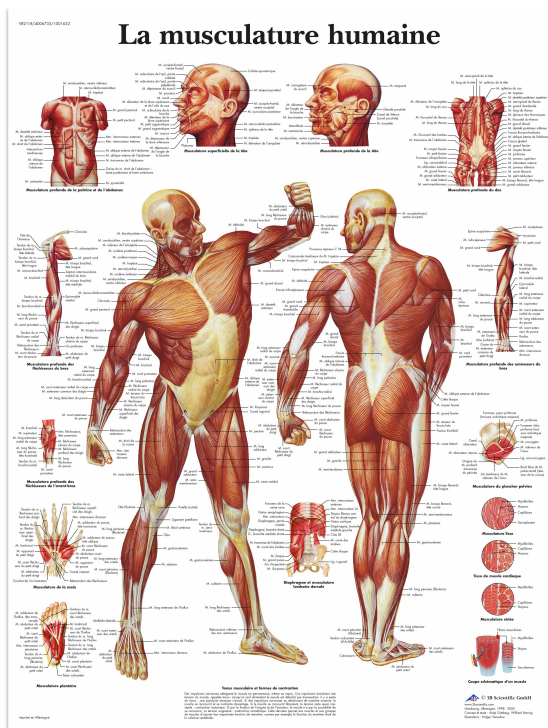

Planche anatomique - Musculature humaine

Codes produits :

Référence 269202

caractéristiques du produit :

Longueur: 67 cm

Largeur: 50 cm

Description brève du produit :

Cette planche anatomique de la musculature humaine est une aide indispensable à l'éducation du patient et à la démonstration.

Description du produit :

Cette **planche anatomique de la musculature humaine** est une aide indispensable l'éducation du patient et à la démonstration de par son format compact et pratique, sa couleur brillante, sa construction robuste, entièrement plastifiée et son contenu scientifique exact.