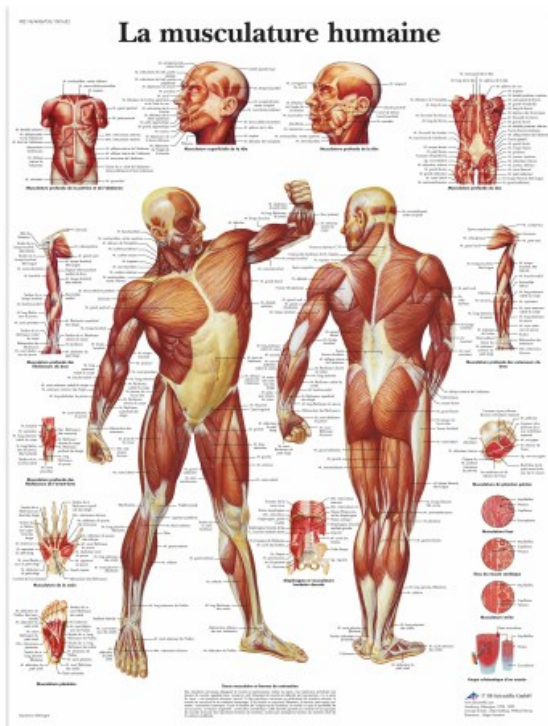

Planche anatomique - Musculature humaine

Codes produits :

Référence : 269202

Caractéristiques du produit :

Longueur: 67 cm

Largeur: 50 cm

Description brève du produit :

Cette planche anatomique de la musculature humaine est une aide indispensable à l'éducation du patient et à la démonstration.

Description du produit :

Cette **planche anatomique de la musculature humaine** est une aide indispensable l'éducation du patient et à la démonstration de par son format compact et pratique, sa couleur brillante, sa construction robuste, entièrement plastifiée et son contenu scientifique exact.