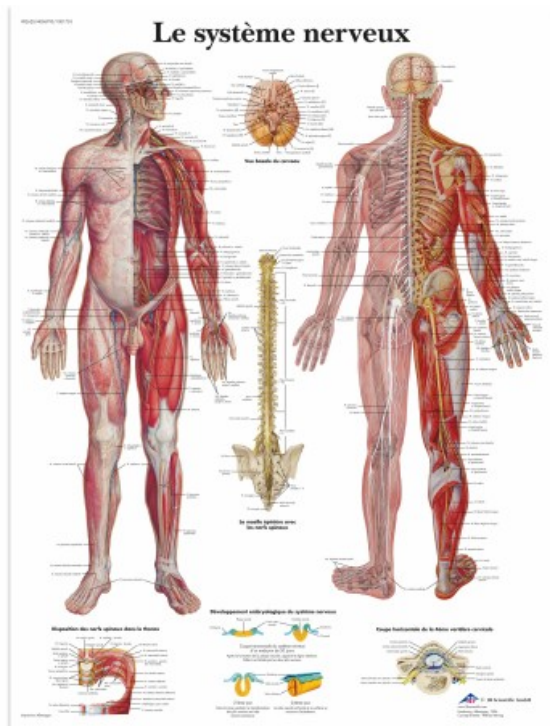

Planche anatomique - Système nerveux

Codes produits :

Référence : 269201

Caractéristiques du produit :

Longueur: 67 cm

Largeur: 50 cm

Description brève du produit :

Cette planche anatomique du système nerveux est une aide indispensable à l'éducation du patient et à la démonstration.

Description du produit :

Cette **planche anatomique du système nerveux** est une aide indispensable à l'éducation du patient et à la démonstration de par son format compact et pratique, sa couleur brillante, sa construction robuste, entièrement plastifiée et son contenu scientifique exact.