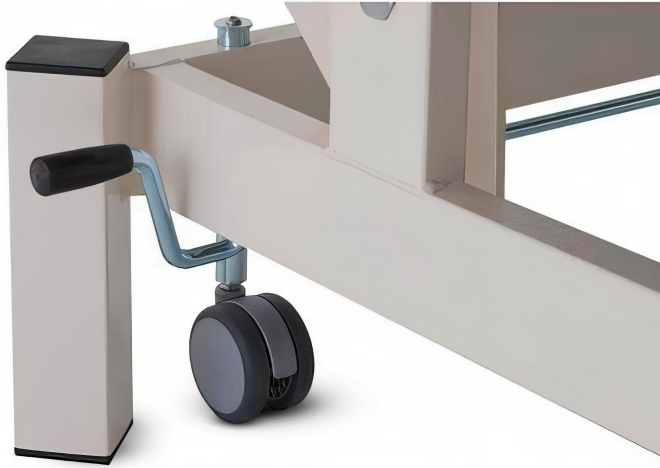

Roulettes escamotables pour table de Bobath Titan

Codes produits :

Référence 219541

caractéristiques du produit :

Domaines: Kinésithérapie

Description brève du produit :

Roulettes compatibles avec la table de Bobath électrique Titan grand format uniquement.

Option à souscrire lors de la commande.

Description du produit :

Roulettes escamotables optionnelles compatibles avec la table de Bobath Titan électrique grand format uniquement (réf 219540).

Ne peuvent être vendues qu'avec la table de Bobath Titan.