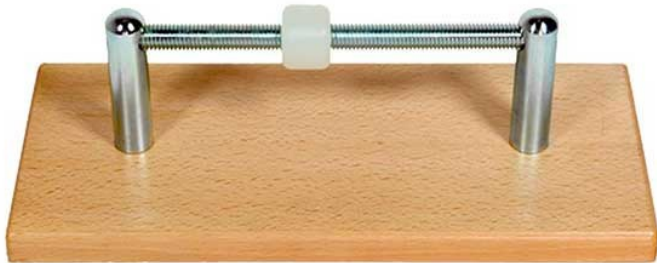

### caractéristiques du produit :

Longueur: 40 cm

Largeur: 17 cm

Hauteur: 21 cm

### Description brève du produit :

Le Curseur Visseur/Dévisseur est un outil d'ergothérapie, utilisé en rééducation pour la rotation de la main.

### Description du produit :

Le **Curseur Visseur/Dévisseur** est un outil d'ergothérapie, utilisé en rééducation pour la rotation de la main. Ce curseur en acier est fixé sur un socle en bois.

Il est possible de fixer le Curseur Visseur/Dévisseur sur un mur ou de l'utiliser sur une table.

### Les caractéristiques du curseur visseur/dévisseur

- Longueur : 40 cm
- Largeur : 17 cm
- Hauteur : 21 cm