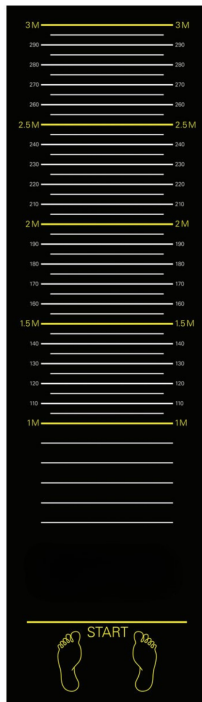

## Tapis d'exercice Recto/verso - Évaluation du saut et coordination

### Codes produits :

Référence 247404

### caractéristiques du produit :

Longueur: 350 cm

Largeur: 100 cm

Épaisseur: 0,4 cm

Poids: 1,4 kg

Matière: PVC

Type: Tapis

### Description brève du produit :

Le **tapis d'exercice recto/verso** de saut en longueur et de coordination est un outil polyvalent pour vos séances de rééducation, de coordination et de réathlétisation. Il propose **d'un côté 9 zones de coordination** pour le travail des appuis et de la motricité, et **de l'autre une zone de saut en longueur graduée sur 3 mètres** permettant de mesurer précisément les performances de vos patients.