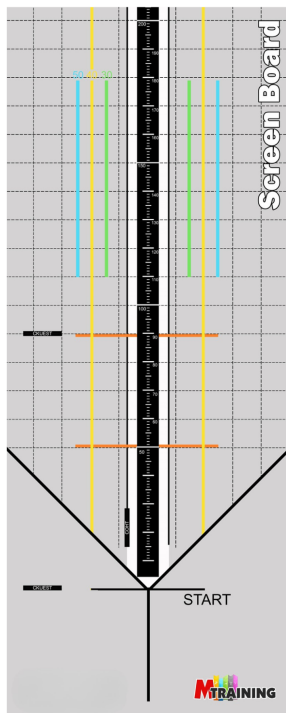

Tapis d'exercice et d'évaluation fonctionnelle - Screenboard

Codes produits :

Référence 233892

caractéristiques du produit :

Longueur: 250 cm
Largeur: 100 cm
Épaisseur: 0,4 cm
Poids: 14 kg
Matière: Caoutchouc
Type: Tapis

Description brève du produit :

Le **ScreenBoard** est un **tapis conçu pour réaliser différents tests fonctionnels et évaluations de la motricité** en cabinet. Ses graduations intégrées permettent notamment d'effectuer de nombreux tests de sauts, de stabilité ... utilisés en rééducation et pour le retour au sport. Sa surface antidérapante assure stabilité et sécurité lors des exercices.