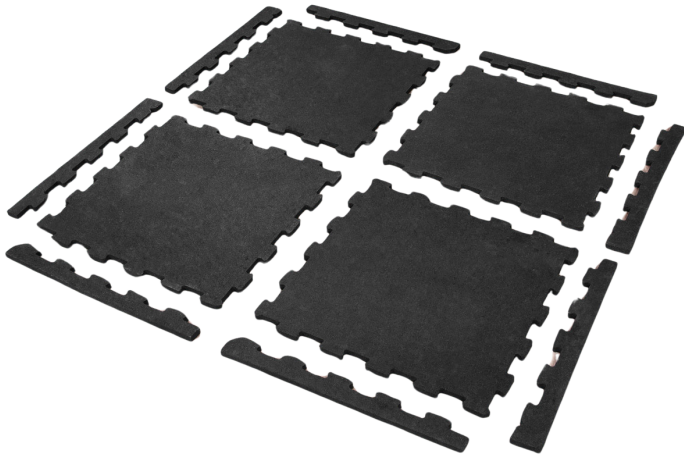

## Dalles amortissantes puzzle - lot de 4

### caractéristiques du produit :

Longueur: 50 cm

Largeur: 50 cm

Épaisseur: 1,5 cm

Matière: Caoutchouc

Coloris: Noir

### Description brève du produit :

Protégez vos sols avec les dalles amortissantes puzzle. Antidérapantes et robustes, elles s'adaptent parfaitement aux besoins des cabinets de kiné, centres de rééducation et salles de sport. Lot de 4 dalles et 8 pièce de bordures.

## Facile à poser

Le système de puzzle est très simple à installer et déplacer en cas de besoin. Les dalles s'adaptent parfaitement entre elles, pour ne pas laisser d'espaces.