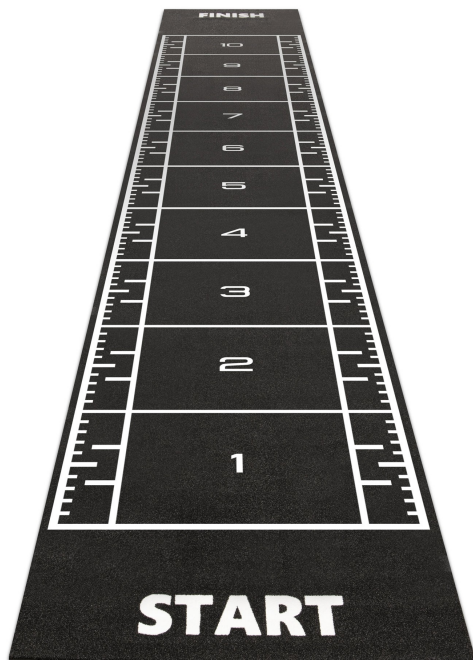

SprintTrack - Tapis de sprint en gazon synthétique

Codes produits :

Référence 2474

caractéristiques du produit :

Description brève du produit :

Tapis de sprint SprintTrack en gazon synthétique, idéal pour l'entraînement intensif et la réathlétisation en kinésithérapie. Surface dense et résistante avec marquages 'start' et 'stop' et paliers de 1 à 10 pour structurer les exercices de vitesse, poussée et renforcement. Dimensions : 12 x 2 m.

SprintTrack isponible en coloris vert ou gris anthracite.

Description du produit :

Attributs du produit :

Coloris / Matière: Anthracite, Vert