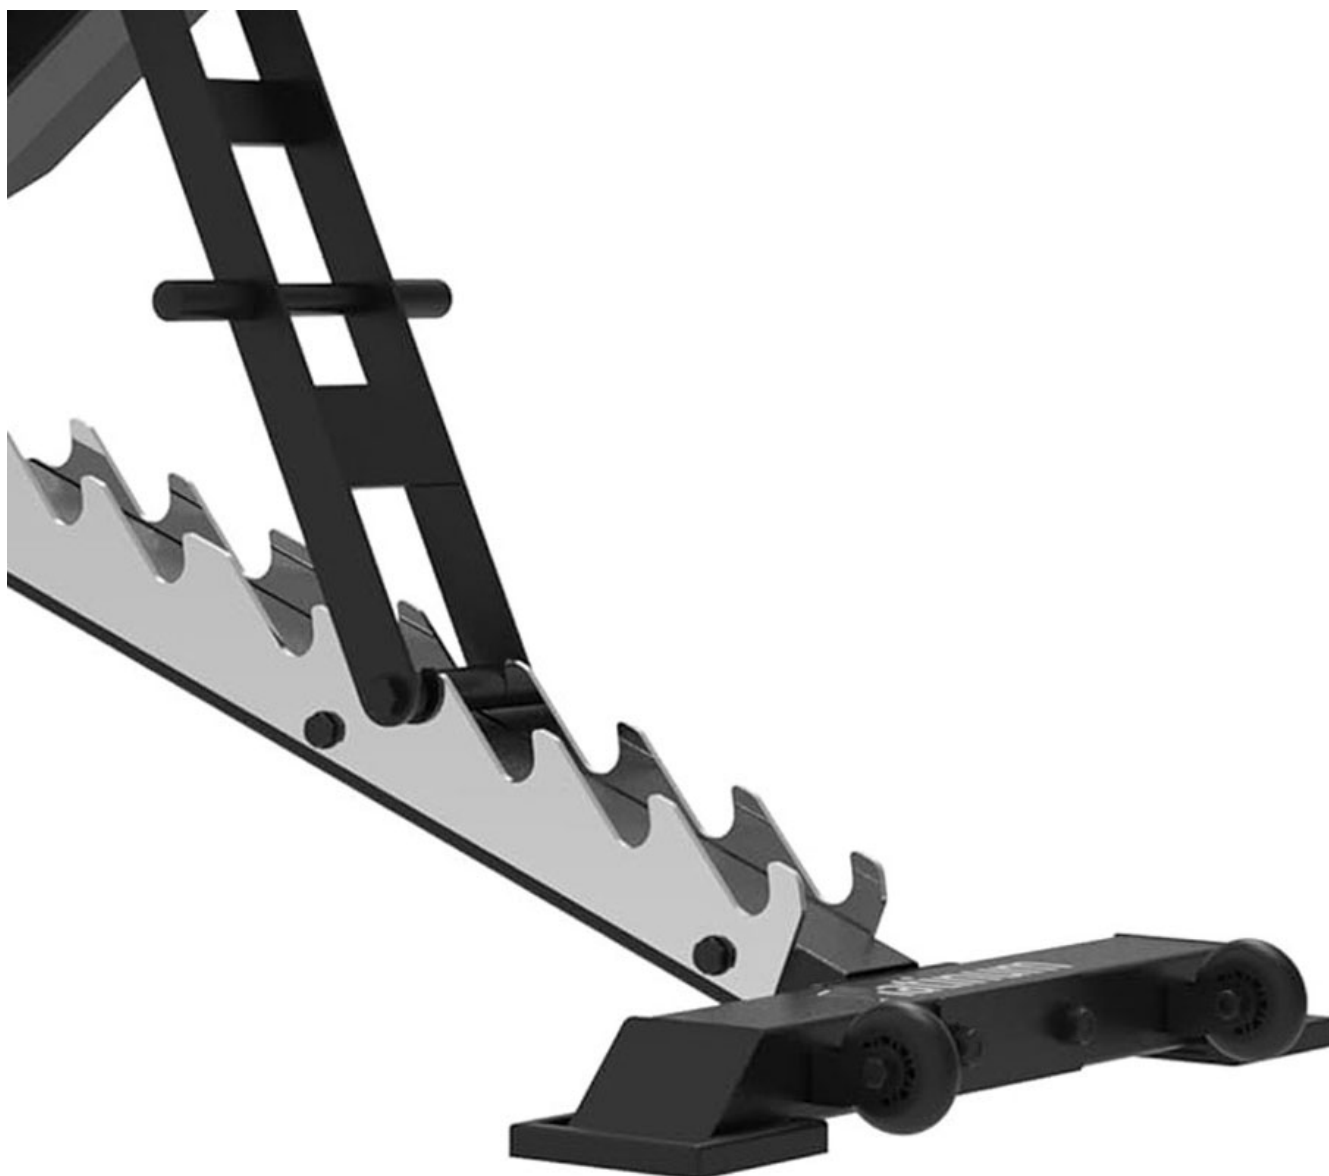

Muscles travaillés : la FG60 permet de travailler tout le corps et particulièrement le haut du corps avec les bras et les abdos, ainsi que le bas du corps avec les jambes.

Les atouts du banc de musculation FG60 de la gamme Tunturi Platinum

Poids non inclus.

Un outil multifonctionnel et avec de nombreux réglages

Le dossier et le siège du banc de musculation FG60 Tunturi Platinum sont facilement ajustables, avec 9 positions pour le dossier et 3 pour le siège. Sans système de goupilles complexe, vous changez rapidement de position, optimisant ainsi chaque exercice comme le développé couché ou les tractions.

Construction supérieure, stable et calculée pour une charge de 300 kg

Le banc de musculation Platinum FG60, conçu en acier haute résistance avec revêtement anti-rayures, assure stabilité et durabilité. Capable de supporter jusqu'à 300 kg, il est idéal pour des entraînements intensifs en toute sécurité.

Confortable et facilement déplaçable dans votre cabinet

Conçu pour le confort, le banc Platinum FG60 dispose d'un rembourrage résistant et d'un dossier étroit pour plus de liberté de mouvement. Facile à régler, il permet des transitions rapides entre exercices. Grâce à ses roulettes intégrées, il se déplace sans effort.