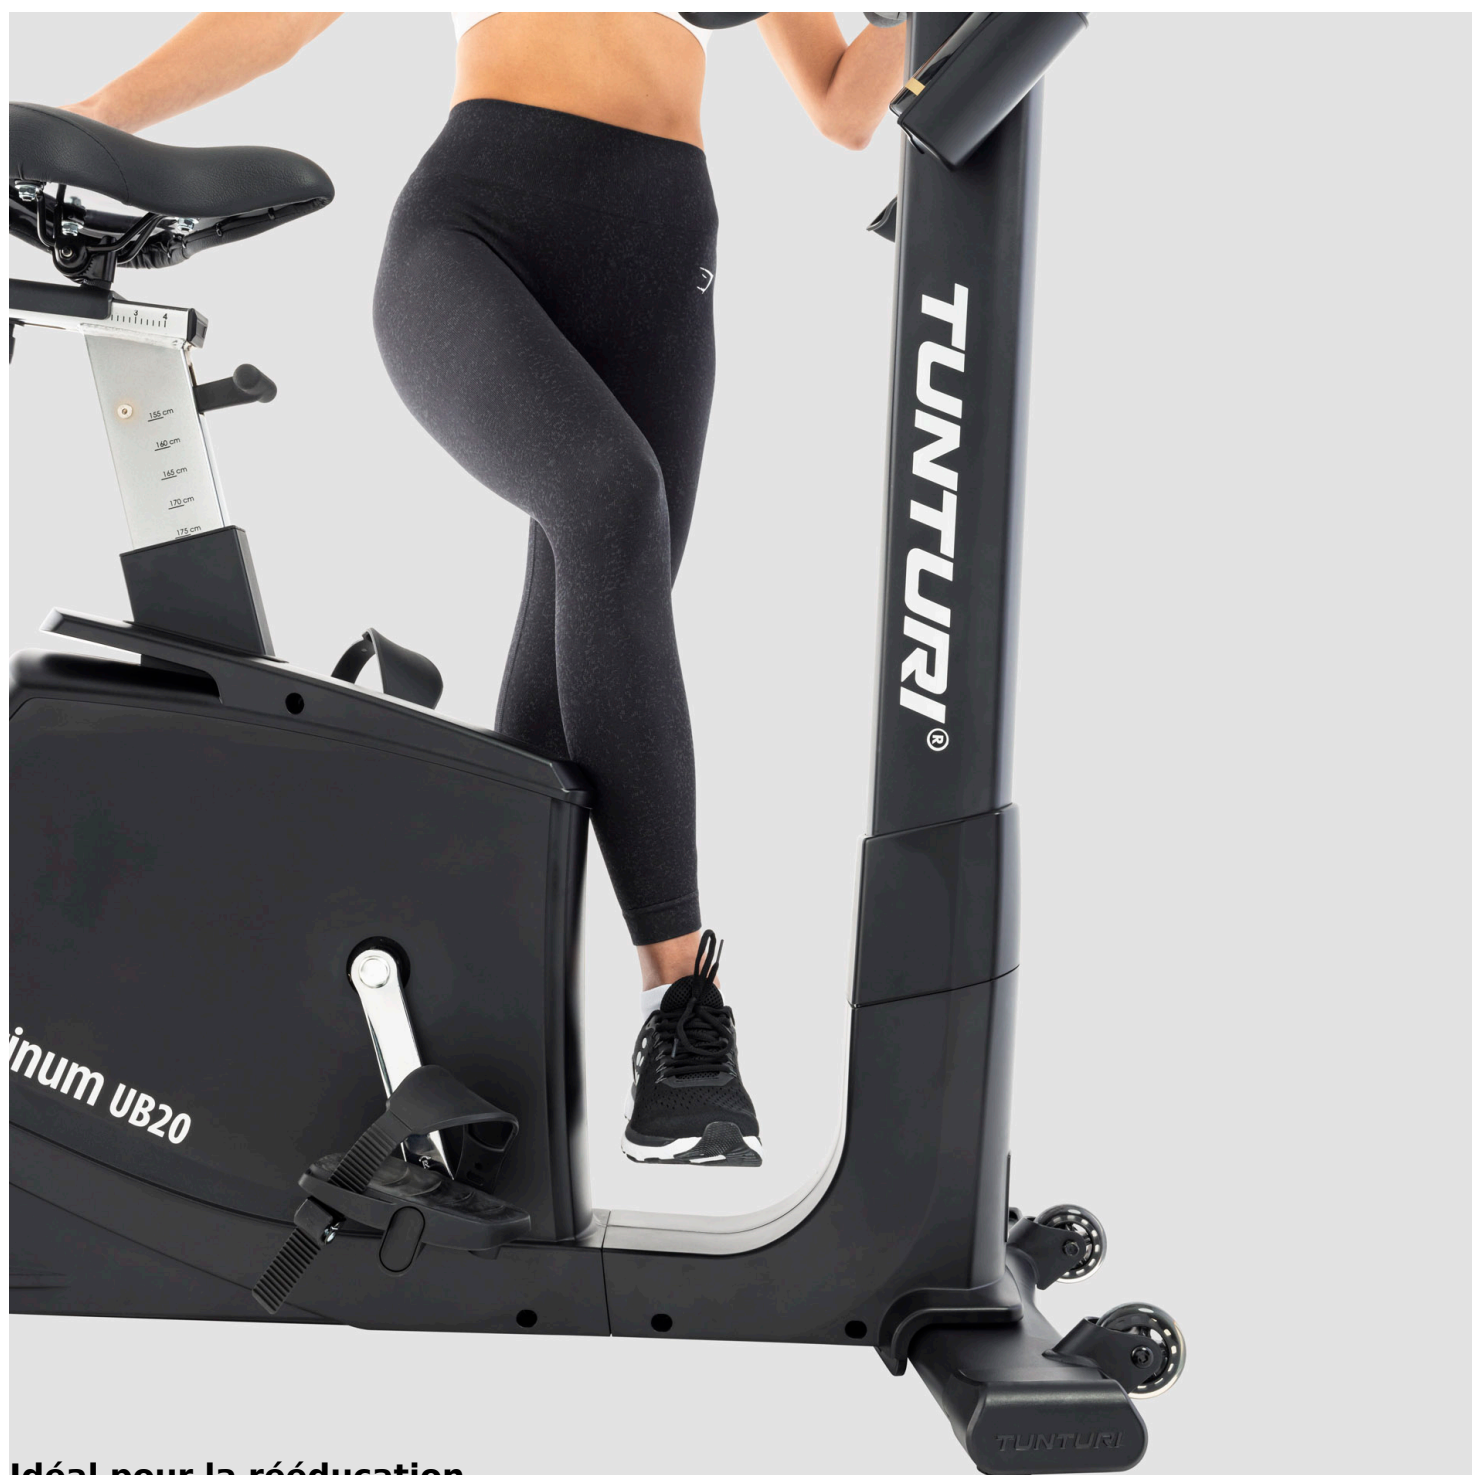

Idéal pour la rééducation

Le vélo UB20 offre un faible niveau de résistance, ce qui est idéal pour un démarrage en douceur et une mise en forme progressive. Parfait pour la rééducation, la thérapie physique et les athlètes débutants. La transition entre les niveaux de résistance est subtile. Grâce à son cadre robuste et à la possibilité d'appuyer tout le poids du corps sur le guidon, le Platinum E20 convient également aux personnes à mobilité réduite. De plus, le marchepied bas facilite la montée et la descente de l'appareil.