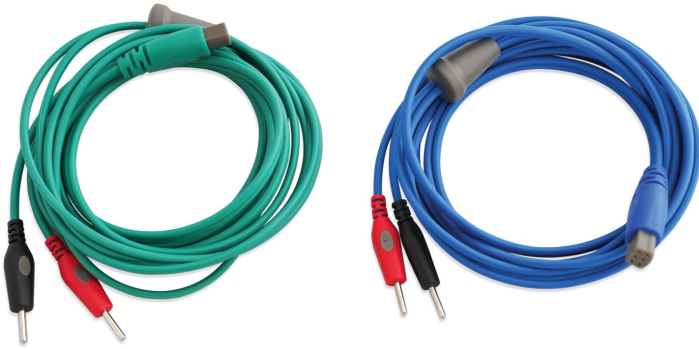

## Câble de stimulation Intelect Mobile 2 / Transport 2 Chattanooga

### Codes produits :

Référence 155056

### Description brève du produit :

Ce jeu de 2 câbles de stimulation est spécialement conçu pour une utilisation avec l'appareil Intelect Mobile 2 ou Intelect Transport 2, de chez Chattanooga.