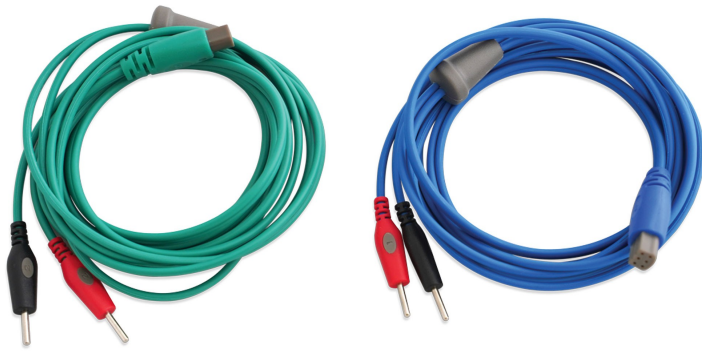

Câbles de stimulation Intelect Mobile 2 STIM et COMBO / Transport 2 COMBO - Chattanooga - la paire

Codes produits :

Référence 155056

caractéristiques du produit :

Description brève du produit :

Ce jeu de 2 câbles de stimulation est spécialement conçu pour une utilisation avec les appareils Chattanooga suivants : Intelect Mobile 2 STIM, Intelect Mobile 2 COMBO ou Intelect Transport 2 COMBO.