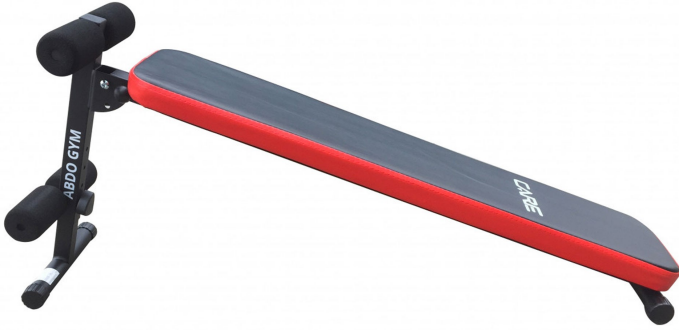

## Abdo Gym- Banc à abdominaux

### caractéristiques du produit :

Zones travaillées: Abdos  
Zones travaillées: Cuisses  
Pliable: Non  
Longueur: 126 cm  
Largeur: 33 cm  
Hauteur: 50 cm  
Poids: 7,6 kg  
Poids supporté: 110 kg  
Réglages de positions: Non

### Description brève du produit :

Le banc à abdominaux Abdo Gym de chez Care est conçu pour un renforcement ciblé des abdominaux. Sa construction solide assure une stabilité optimale, tandis que sa conception dédiée offre une focalisation efficace sur cette zone spécifique. Facile à utiliser, que vous soyez novice ou confirmé, ce banc allie robustesse et simplicité pour des séances d'entraînement performantes.

### Description du produit :

Le **banc à abdominaux Abdo Gym de chez Care** est un équipement de musculation spécialement conçu pour le renforcement des abdominaux.