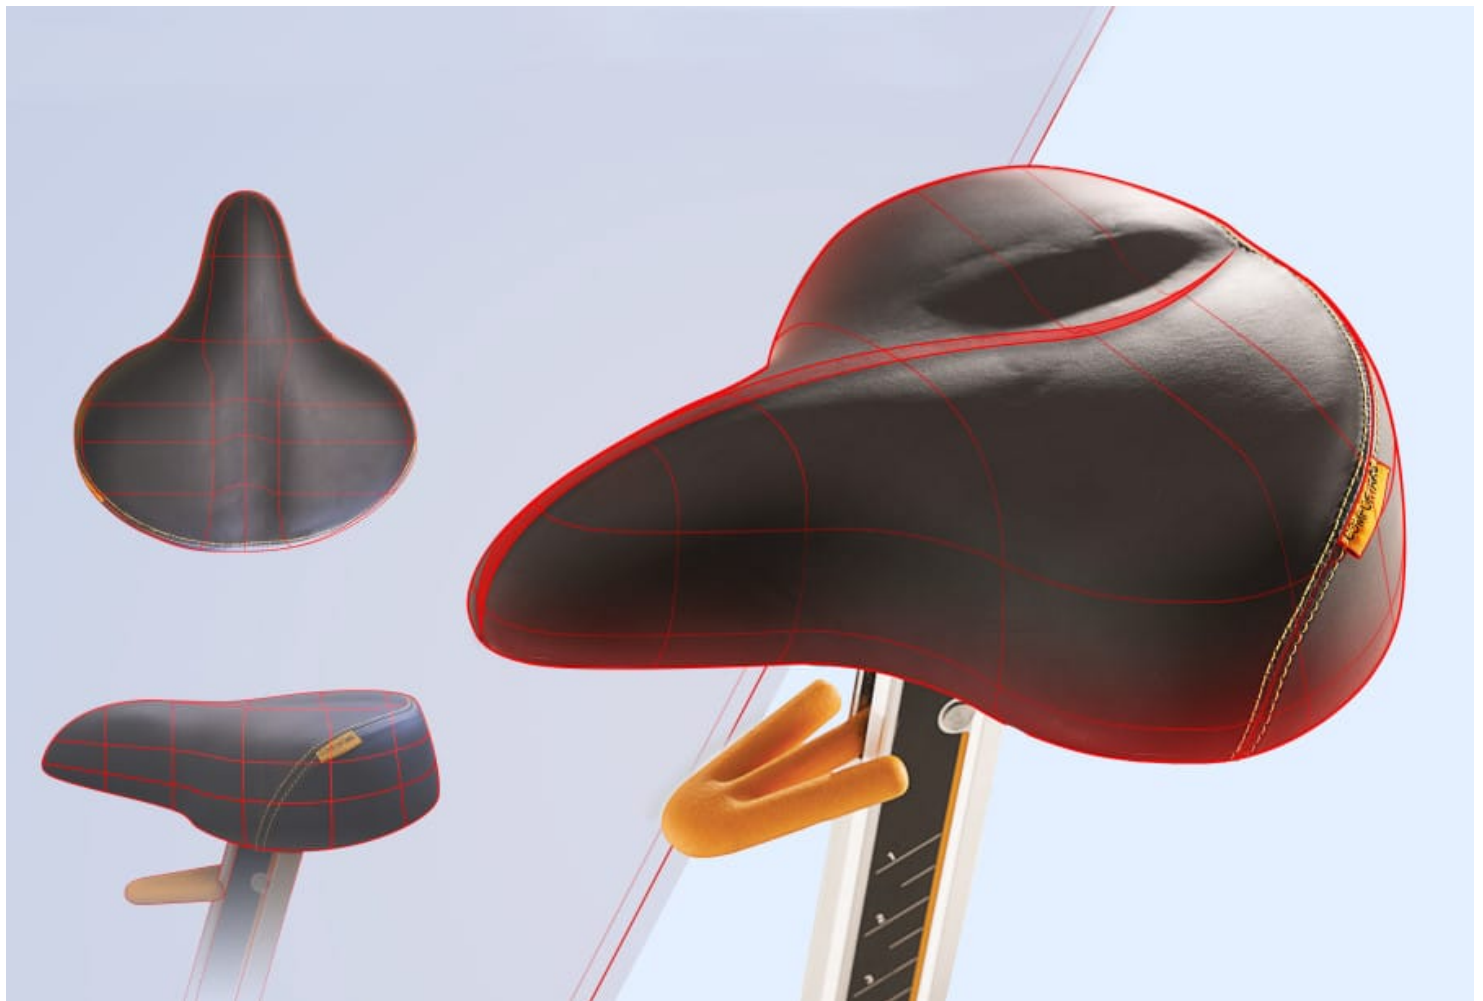

Description brève du produit :

Vélo droit U50 Matrix : design, haut de gamme, ergonomique, stable, selle confort, capteurs de pouls, frein à induction, entraînement fluide.

Livraison et montage inclus

Description du produit :

Le **vélo à cycles progressifs U50 Matrix** est un modèle premium offrant de nombreuses fonctionnalités et possibilités d'entraînement. Il permet une expérience d'entraînement exceptionnelle avec son cadre double forme, sa selle Comfort Arc ergonomique, et son espacement de pédale optimisé. Équipé du frein à induction Exact Force pour des changements de résistance précis, il est facilement personnalisable et ajustable. Le programme Sprint 8 propose

des séances d'entraînement intensif validé scientifiquement pour des résultats rapides.

Les atouts du vélo droit Matrix U50

- **Stable** : grâce au cadre Dual Form.
- **Selle confortable** : selle Comfort Arc, moulée de manière ergonomique.
- **Espacement de pédale optimisé** : garantit un coup de pédale efficace et doux pour les articulations.
- **Ajustable facilement** : le guidon, la selle et les pédales s'adaptent facilement aux mensurations et aux besoins de chaque patient, grâce au bouton rotatif.
- **Sprint 8** : Ce programme d'entraînement par intervalles de haute intensité scientifiquement validé brûle les graisses et renforce les muscles dans de courts entraînements que tout le monde peut intégrer à son emploi du temps.
- **Livraison, montage et installation compris !**