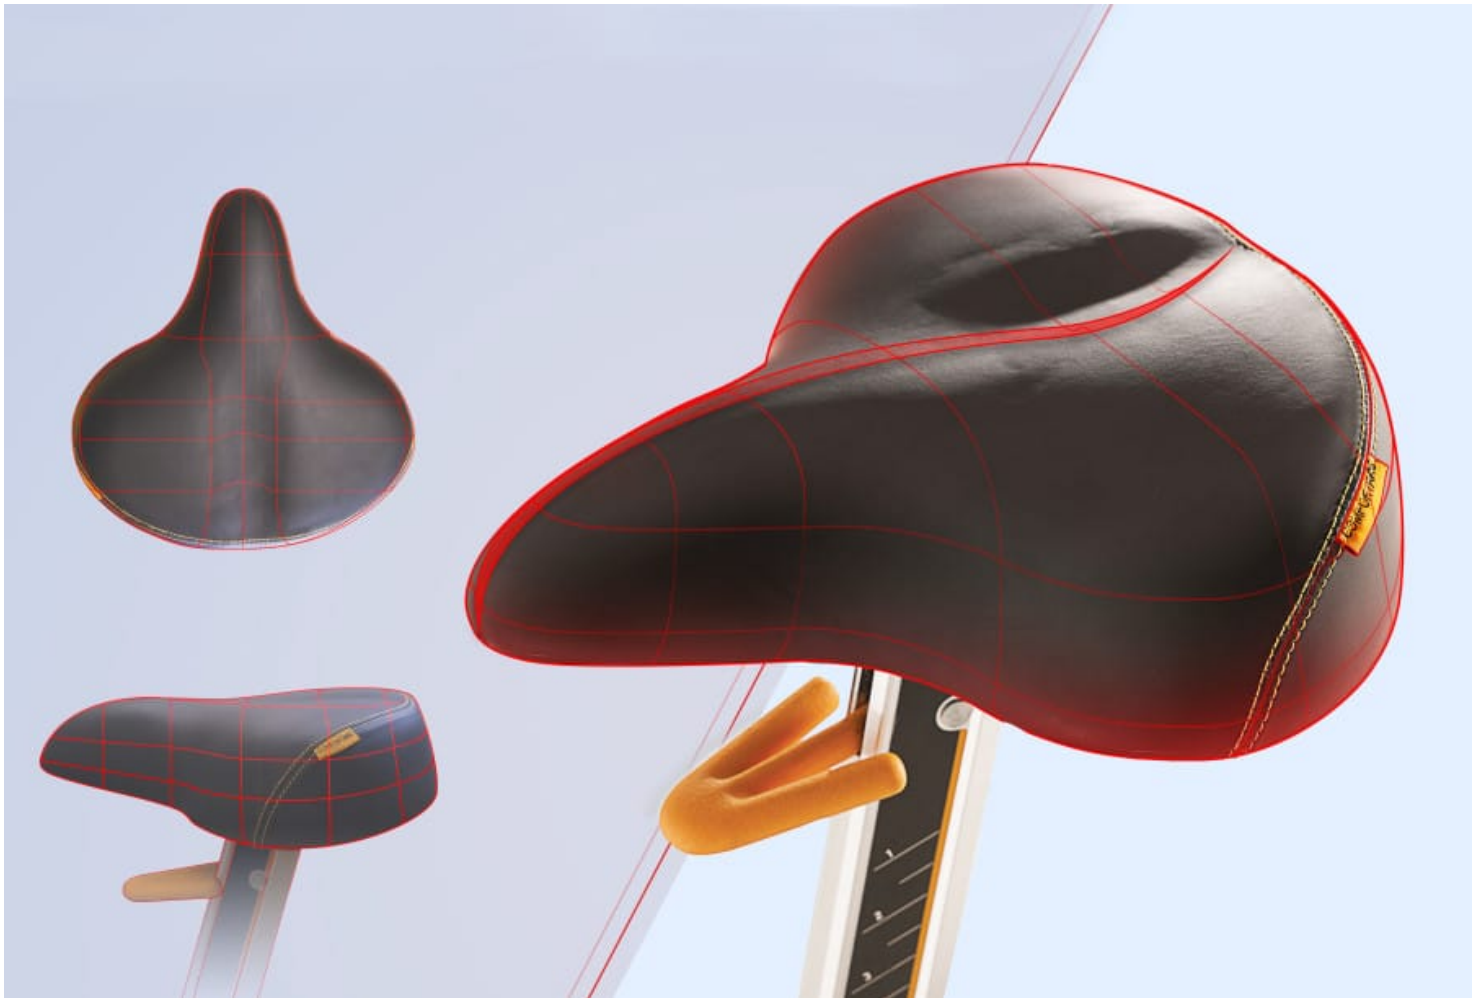

Description brève du produit :

Le vélo U50 de Matrix offre un design attrayant, une ergonomie optimale avec un espacement de pédales de 19,4 cm, et une séquence de mouvements fluide. Le siège Comfort Arc assure un confort supplémentaire, le guidon est équipé de capteurs de pouls, et le frein à induction Exact Force permet un réglage précis de la résistance. Découvrez une expérience d'entraînement complète alliant style et performance.

Livraison et montage inclus

Description du produit :

Le **vélo à cycles progressifs U50 Matrix** est un modèle premium offrant de nombreuses fonctionnalités et possibilités d'entraînement. Il permet une expérience d'entraînement exceptionnelle avec son cadre double forme, sa

selle Comfort Arc ergonomique, et son espacement de pédale optimisé. Équipé du frein à induction Exact Force pour des changements de résistance précis, il est facilement personnalisable et ajustable. Le programme Sprint 8 propose des séances d'entraînement intensif validé scientifiquement pour des résultats rapides.

Les atouts du vélo droit Matrix U50

- **Stable** : grâce au cadre Dual Form.
- **Selle confortable** : selle Comfort Arc, moulée de manière ergonomique.
- **Espacement de pédale optimisé** : garantit un coup de pédale efficace et doux pour les articulations.
- **Ajustable facilement** : le guidon, la selle et les pédales s'adaptent facilement aux mensurations et aux besoins de chaque patient, grâce au bouton rotatif.
- **Sprint 8** : Ce programme d'entraînement par intervalles de haute intensité scientifiquement validé brûle les graisses et renforce les muscles dans de courts entraînements que tout le monde peut intégrer à son emploi du temps.
- **Livraison, montage et installation compris !**