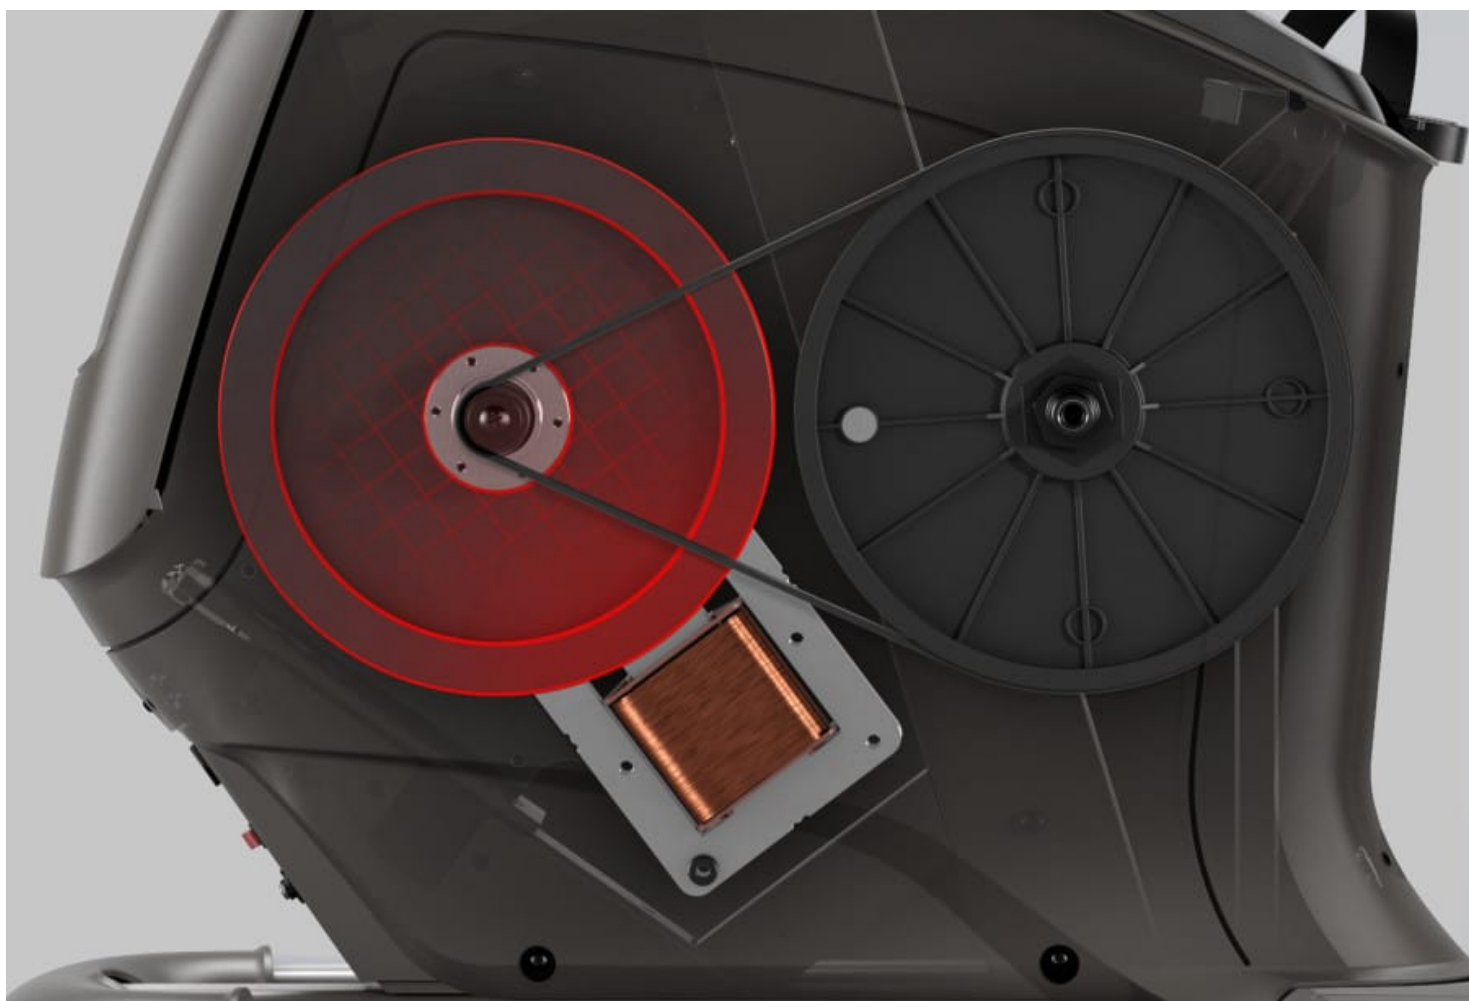

des séances d'entraînement intensif validé scientifiquement pour des résultats rapides.

Les atouts du vélo droit Matrix U50

- **Stable** : grâce au cadre Dual Form.
- **Selle confortable** : selle Comfort Arc, moulée de manière ergonomique.
- **Espacement de pédale optimisé** : garantit un coup de pédale efficace et doux pour les articulations.
- **Ajustable facilement** : le guidon, la selle et les pédales s'adaptent facilement aux mensurations et aux besoins de chaque patient, grâce au bouton rotatif.
- **Sprint 8** : Ce programme d'entraînement par intervalles de haute intensité scientifiquement validé brûle les graisses et renforce les muscles dans de courts entraînements que tout le monde peut intégrer à son emploi du temps.
- **Livraison, montage et installation compris !**

Selle Comfort Arc

La selle Comfort Arc est moulée de manière ergonomique pour offrir un confort, un soutien et un équilibre inégalés à vos patients pendant les entraînements.

Ergonomie intelligente

Un espacement de pédale optimisé (mesure scientifique de la distance entre les éléments clés du vélo) améliore l'application de la force pendant le coup de pédale, rendant chaque course plus efficace et douce pour les articulations.

<https://youtu.be/XQsGix1ZDLs>

Les équipements de base du vélo droit U50 Matrix

- **Type de selle** : selle de vélo droit Comfrot Arc, interchangeable.
- **Réglage de selle** : montée/descente par levier facile à soulever.
- **Type de pédales** : pédales surdimensionnées, de qualité commerciale, à équilibrage automatique avec sangles réglables.
- **Espacement des pédales** : 194 mm
- **Conception du guidon** : barres de maintien multi-poignées réglables avec commutateurs de résistance et poignées-capteurs de fréquence cardiaque, interchangeables.
- **Type de cadre** : cadre ouvert Dual Form vélo droit.