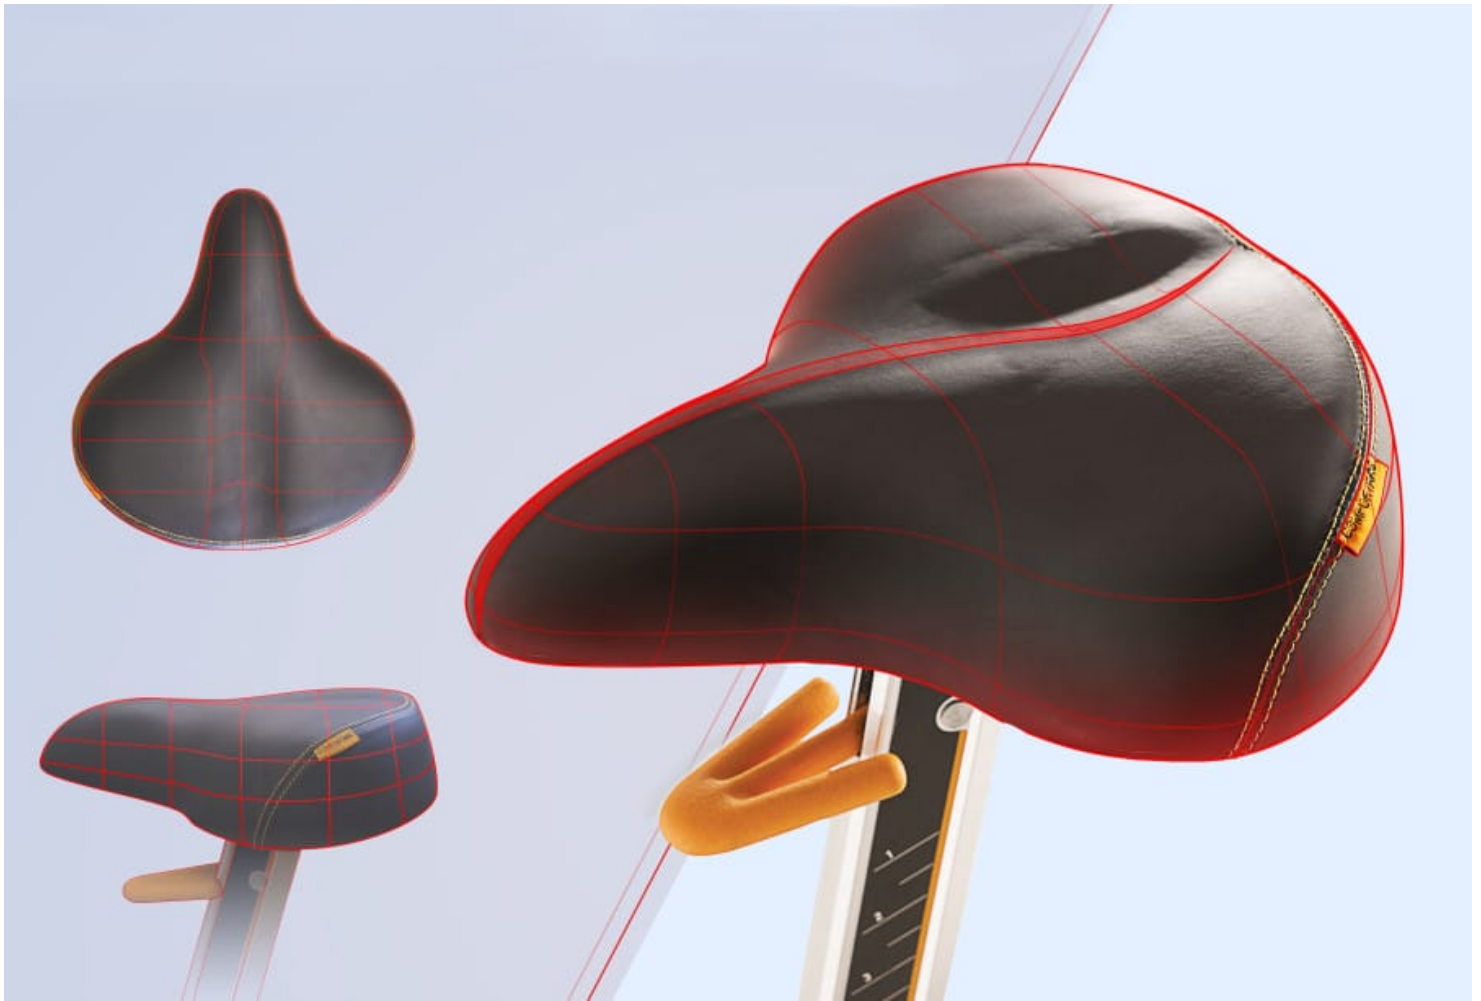

Description brève du produit :

Vélo droit U50 Matrix : design, haut de gamme, ergonomique, stable, selle confort, capteurs de pouls, frein à induction, entraînement fluide.

Livraison et montage inclus

Description du produit :

Le **vélo à cycles progressifs U50 Matrix** est un modèle premium offrant de nombreuses fonctionnalités et possibilités d'entraînement. Il permet une expérience d'entraînement exceptionnelle avec son cadre double forme, sa selle Comfort Arc ergonomique, et son espacement de pédale optimisé. Équipé du frein à induction Exact Force pour des changements de résistance précis, il est facilement personnalisable et ajustable. Le programme Sprint 8 propose

des séances d'entraînement intensif validé scientifiquement pour des résultats rapides.

Les atouts du vélo droit Matrix U50

- **Stable** : grâce au cadre Dual Form.
- **Selle confortable** : selle Comfort Arc, moulée de manière ergonomique.
- **Espacement de pédale optimisé** : garantit un coup de pédale efficace et doux pour les articulations.
- **Ajustable facilement** : le guidon, la selle et les pédales s'adaptent facilement aux mensurations et aux besoins de chaque patient, grâce au bouton rotatif.
- **Sprint 8** : Ce programme d'entraînement par intervalles de haute intensité scientifiquement validé brûle les graisses et renforce les muscles dans de courts entraînements que tout le monde peut intégrer à son emploi du temps.
- **Livraison, montage et installation compris !**