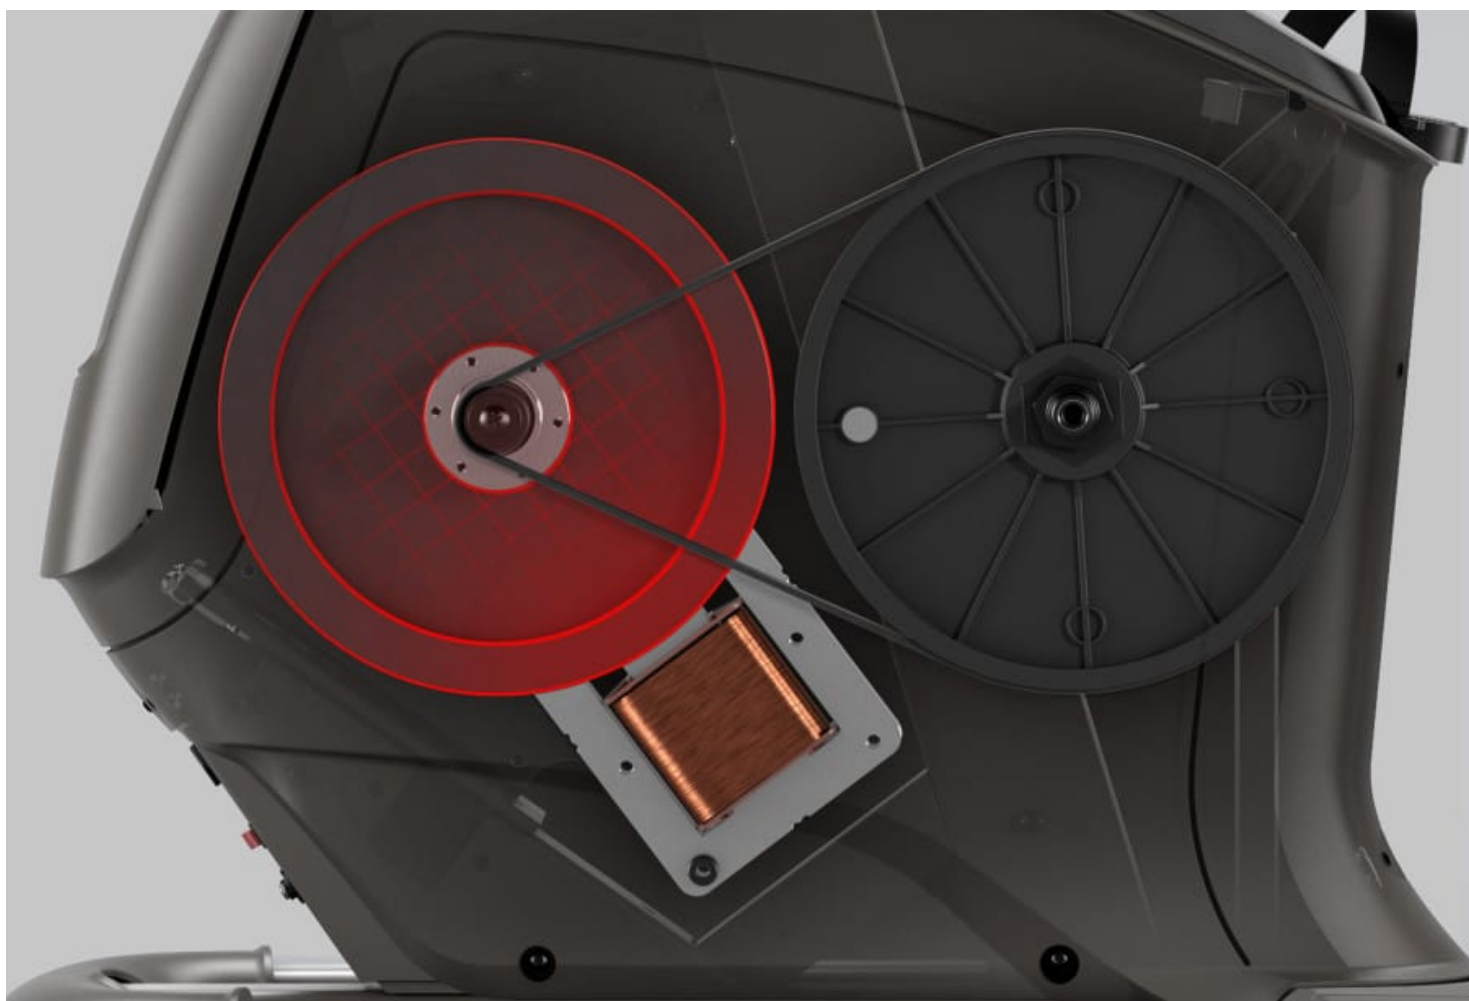

Frein à induction Exact Force

Le frein à induction Exact Force offre des changements de résistance instantanés, lisses et précis sur simple pression d'un bouton. Sans pièces mobiles, il est également plus silencieux et plus durable.

<https://youtu.be/XQsGix1ZDLs>

Les équipements de base du vélo droit U50 Matrix

- **Type de selle** : selle de vélo droit Comfrot Arc, interchangeable.
- **Réglage de selle** : montée/descente par levier facile à soulever.
- **Type de pédales** : pédales surdimensionnées, de qualité commerciale, à équilibrage automatique avec sangles réglables.
- **Espacement des pédales** : 194 mm
- **Conception du guidon** : barres de maintien multi-poignées réglables avec commutateurs de résistance et poignées-capteurs de fréquence cardiaque, interchangeables.
- **Type de cadre** : cadre ouvert Dual Form vélo droit.

Option : porte-bidon.

4 consoles disponibles

[CONSOLE XR](#)

L'ESSENTIEL

La console XR est dotée d'un écran propre et lumineux qui vous permet de consulter facilement les données de votre entraînement, ce qui vous met en mesure d'atteindre et de surpasser vos objectifs.