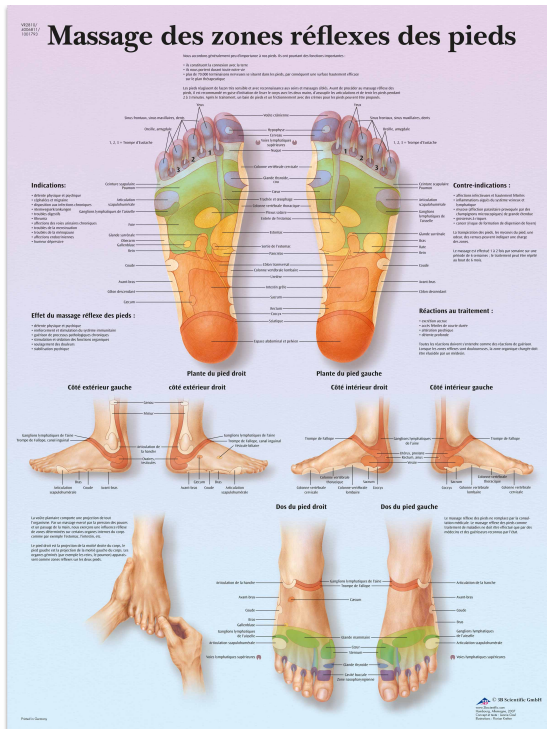

## Planche anatomique - Massage des zones réflexes

Codes produits :

Référence 269211

caractéristiques du produit :

Longueur: 67 cm

Largeur: 50 cm

### Description brève du produit :

Cette planche anatomique met en avant d-les zones réflexes situées au niveau des pieds.

### Description du produit :

Cette **planche anatomique** met en avant les **zones réflexes**, situées au niveau des pieds.

- Imprimées sur papier de qualité supérieure (200 g).
- Avec plastification recto-verso.
- Format pratique de poster 50 x 67 cm.