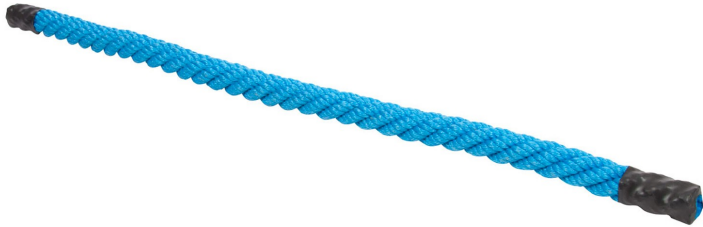

Corde d'équilibre

Codes produits :

Référence 232938

caractéristiques du produit :

Longueur: 2 m

Largeur: 7 cm

Matière: Plastique

Description brève du produit :

La corde d'équilibre est un outil de rééducation, utilisé dans les entrainement de la motricité, et d'équilibre.

Description du produit :

Attributs du produit :