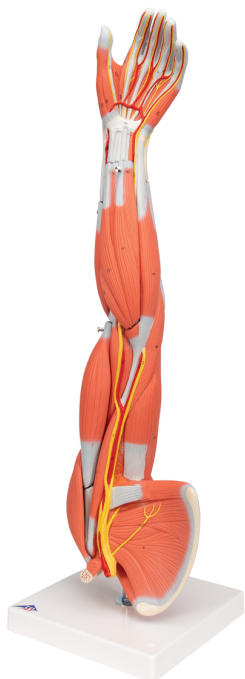

Muscles du bras - 6 parties

Codes produits :

Référence 269356

caractéristiques du produit :

Description brève du produit :

Cette représentation du muscle du bras gauche, avec l'épaule et la main. Elle est composée de 5 parties amovibles, avec les muscles, les tendons, les vaisseaux, les nerfs et les parties osseuses.

Description du produit :

Ce modèle montre les **muscles** superficiels et profonds **du bras** gauche avec l'épaule, dont cinq sont amovibles pour une étude plus détaillée. Les muscles, les tendons, les vaisseaux, les nerfs et les parties osseuses sont minutieusement représentés et numérotés, de 1 à 77.

Avec ce modèle de muscle haut de gamme, accédez gratuitement à des cours d'anatomie, 23 conférences sur l'anatomie, des modèles virtuels et des quizz pour tester vos connaissances. Pour profiter de ces avantages, scannez simplement l'étiquette figurant sur votre modèle et enregistrez-le en ligne.

Le muscle est monté sur un support amovible, permettant de l'exposer dans votre cabinet.

Dimensions : 60 x 18 x 18 cm

Attributs du produit :