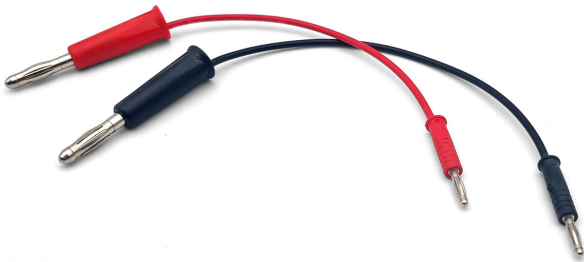

Cordon mâle Ø4 mm / mâle Ø2 mm - 15 cm

Codes produits :

Référence 1431x

caractéristiques du produit :

Connecteurs: Fiche mâle - Ø4 mm

Connecteurs: Fiche mâle - Ø2 mm

Longueur: 15 cm

Description brève du produit :

Cordon de 15 cm avec fiche mâle Ø4 mm à fiche mâle Ø2 mm.

Description du produit :

Cordon avec fiche mâle Ø4 mm à fiche mâle Ø2 mm.

- Coloris : rouge ou noir
- Longueur : 15 cm

Vendu à l'unité

Attributs du produit :

Coloris / Matière: Rouge, Noir