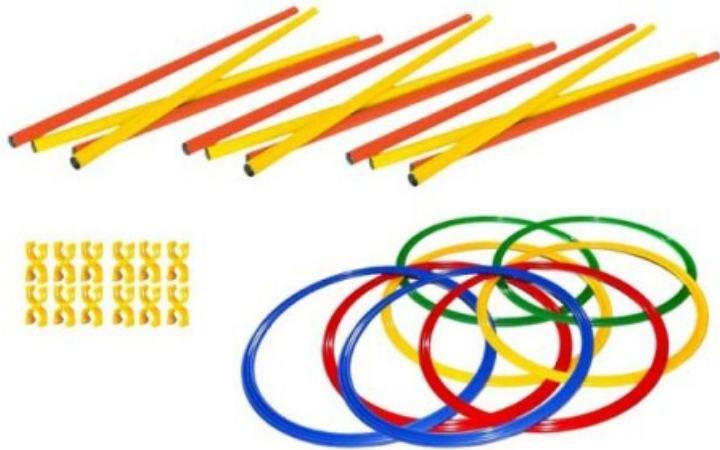

## Kit de Motricité

### Codes produits :

Référence : 233835

### Description brève du produit :

Kit de motricité et de franchissement permettant de réaliser de nombreux enchainements dans le cadre de traitements de rééducation. Composé de nombreux accessoires permettant de réaliser 3 parcours prédéfinis, ainsi que des parcours modifiables à votre guise.

#### Parcours libres

Le Kit permet également de composer des parcours libres et variés, avec tous les accessoires dont il est composé.

- **8 cônes à trous** : hauteur 30 cm / 12 trous.
- **8 cerceaux plats** : 60 cm de diamètre.
- **12 bâtons de gymnastique** : longueur 100 cm.
- **12 clips de jonction universels** : bâton/cerceau, bâton/bâton ou cerceau/cerceau.